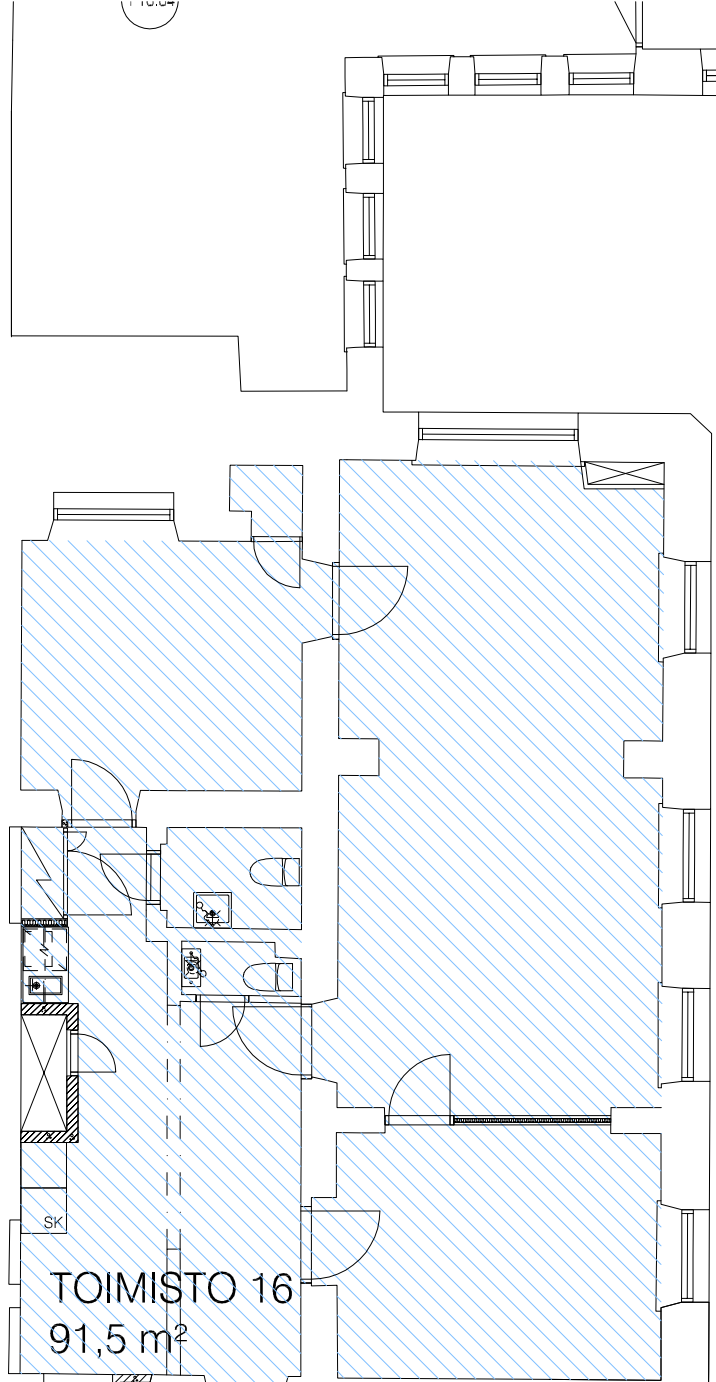

6.67

+18.02

TOIMISTO 16  
91,5 m<sup>2</sup>

SK

+18.07

SK

+18.07

+18.03

+19.83

+20.07

BULEVARDI 6  
3. KERROS  
HELSINKI 14.01.2011