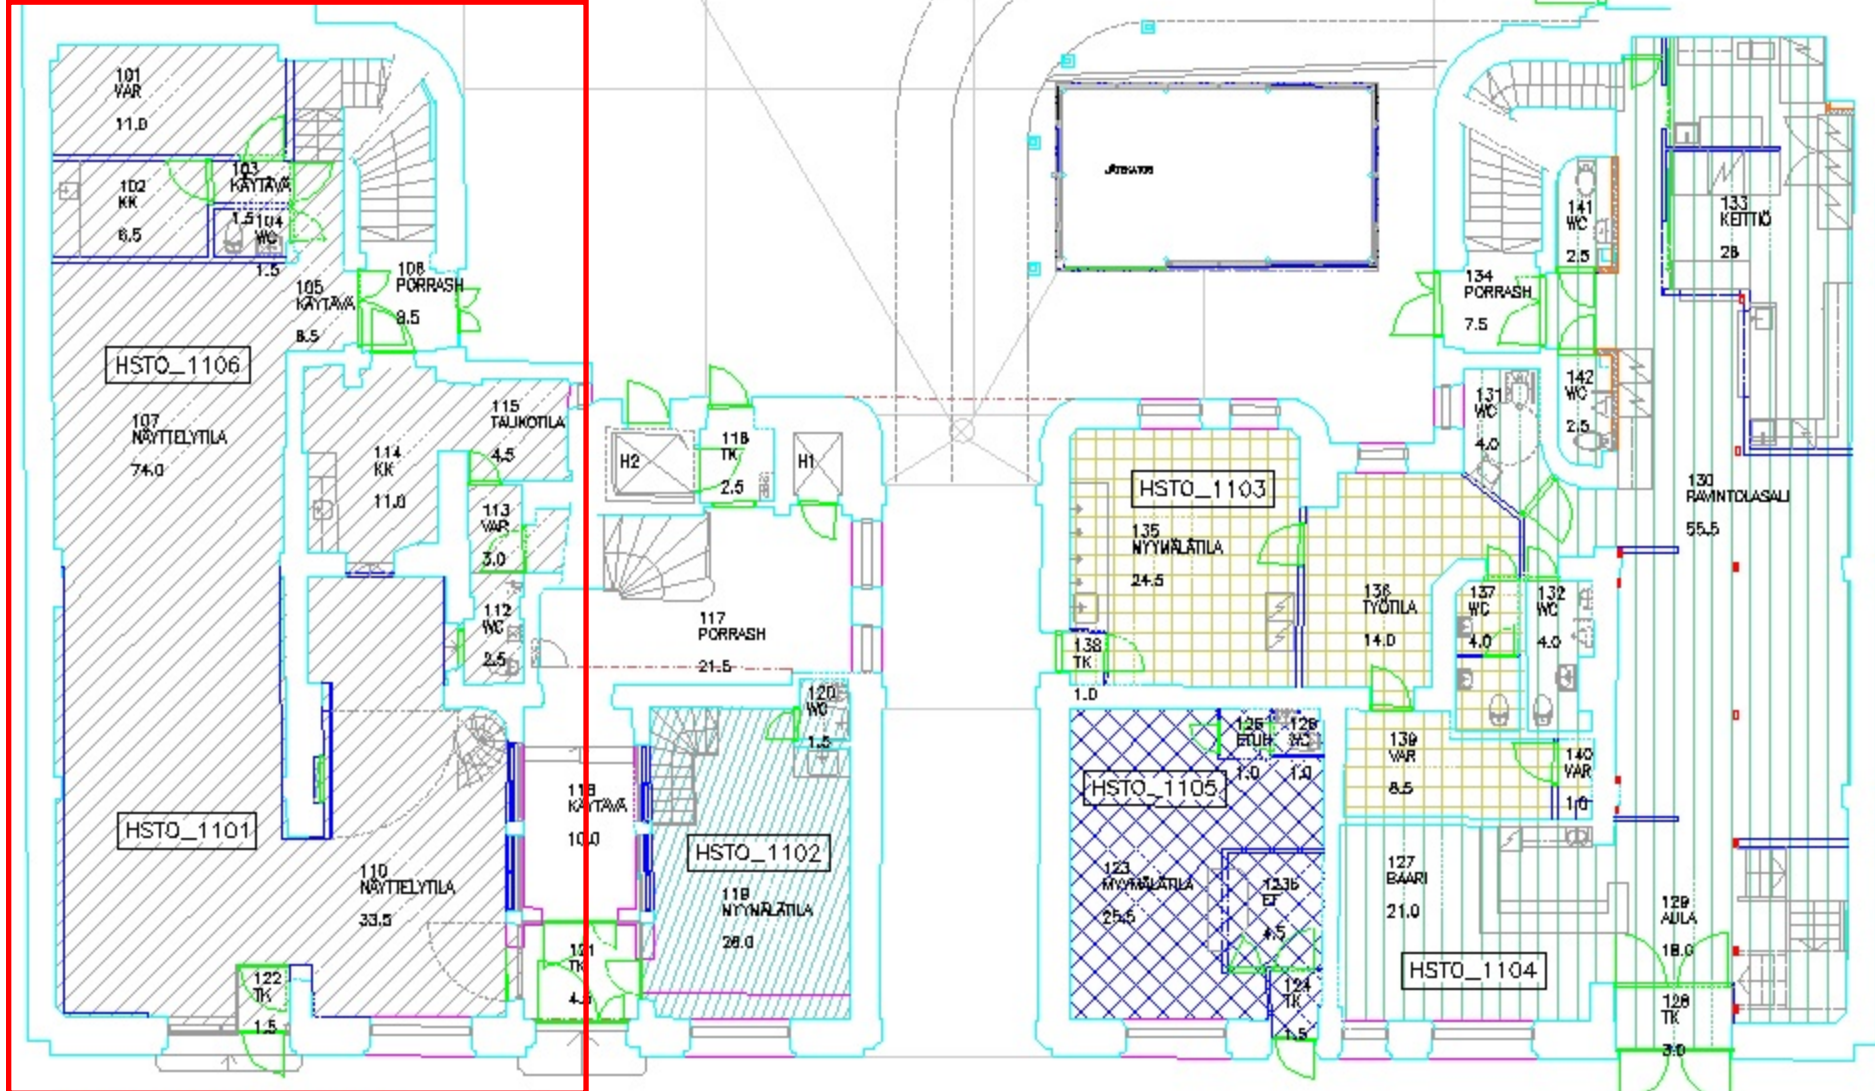

UNIONINKATU 15 (uni15k010)  
1.KELLARI/SISÄPIHA

VUOKRA-ALA

161.5 m<sup>2</sup>

Oy Helsingfors Saluhallar Ab  
ETELÄRANTA 14  
1.KERROS  
Julkaistu 07.09.2012 RambollFM / Nva  
Ramboll Finland Oy  
Siltatiekatu 6, 02501 Espoo  
Tel. 020 755 611, fax 020 755 6201

ETELÄRANTA

ETELÄRANTA 14 (ete14k011)  
1.KERROS / KATUTASO