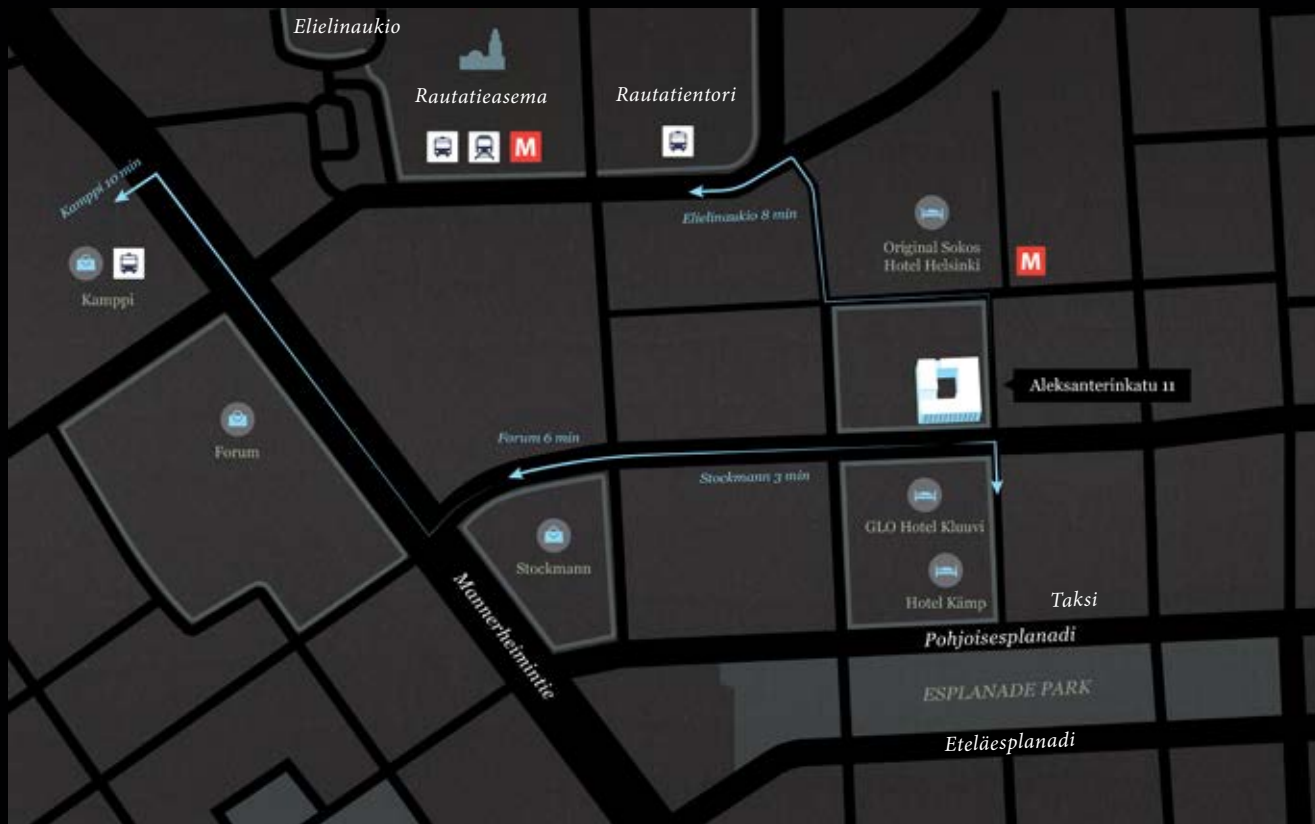

leksi 11

**LAADUKASTA TOIMISTOTILAA VUOKRATTAVANA
HELSINGIN PARHAASTA OSOITTEESTA**

KEITTIÖ.net on nyt

Myymälä nyt myös Kruununhaassa,
Unioninkatu 39. Tervetuloa!

idealkeittiot.fi

*Laadukasta toimistotilaa vuokrattavana
Helsingin parhaasta osoitteesta*

Rautatieasemalle on kivenheitto, taksin saa viereisestä korttelista, raitiovaunu kulkee ikkunan alta ja metrotunneliin pääsee heti nurkan takaa.

Lähellä on paljon tasokkaita ravintoloita liikelounaita varten ja vieraat majoittuvat naapuriin.