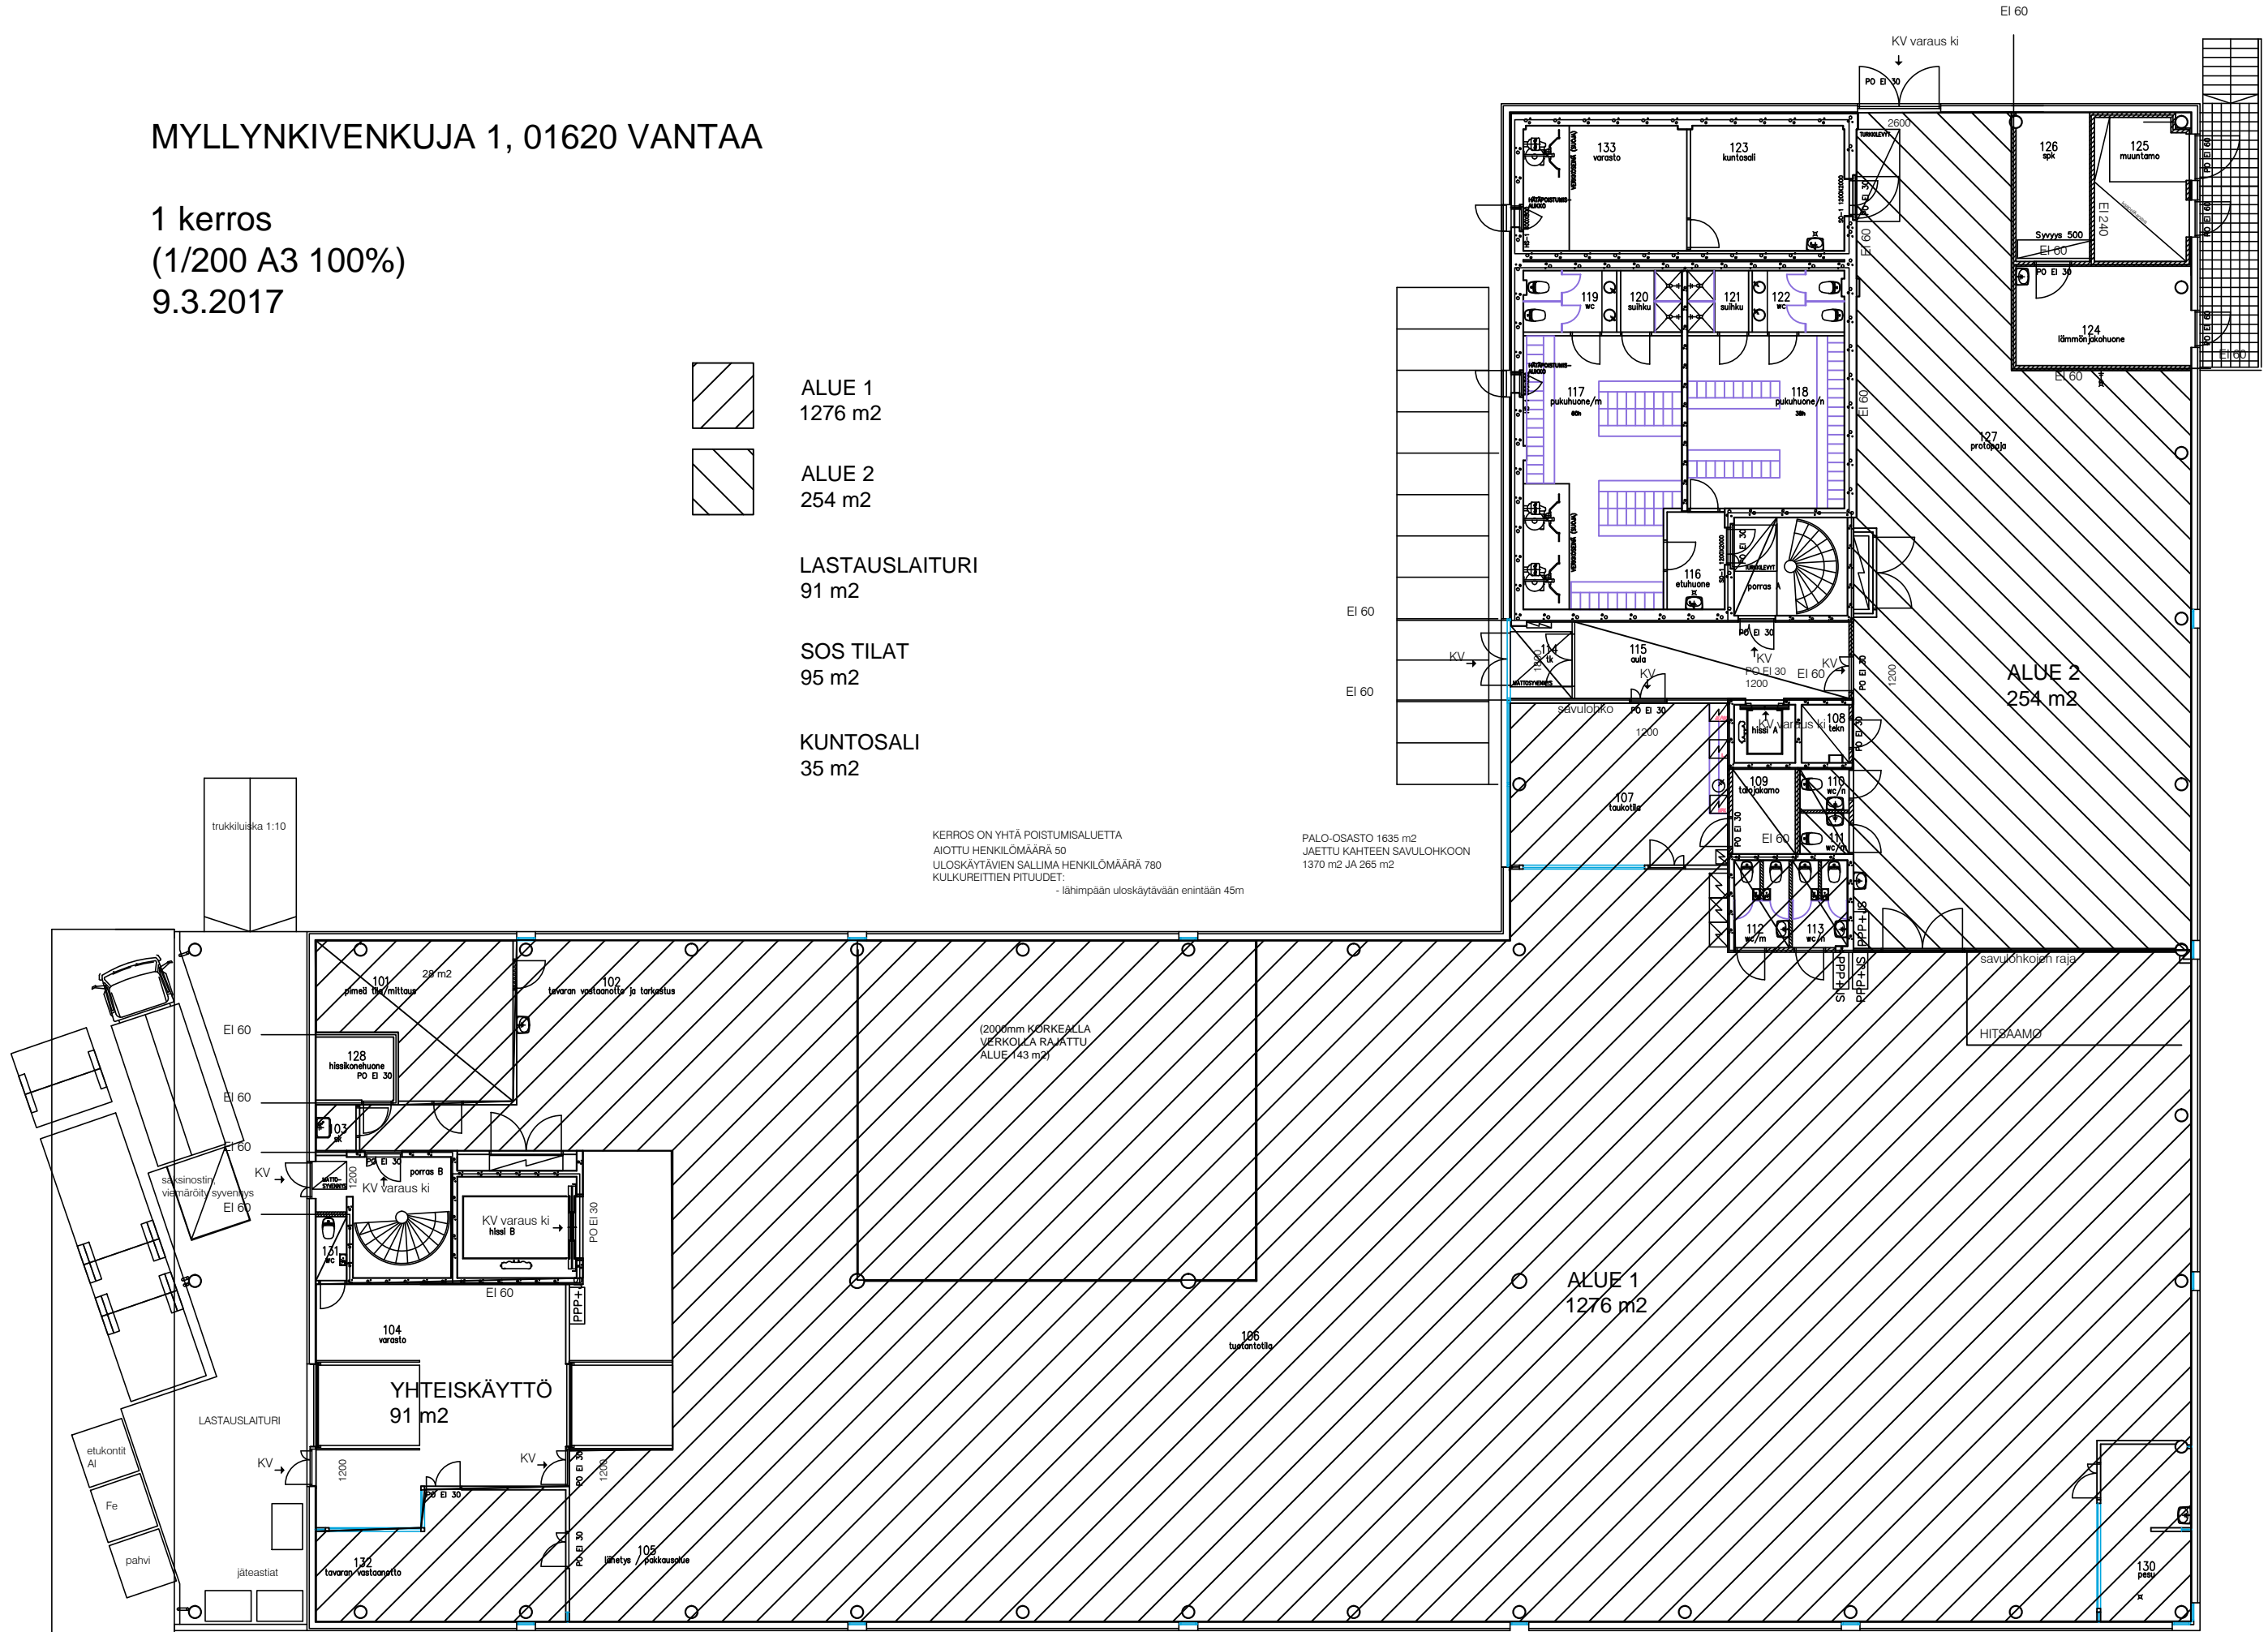

MYLLYNKIVENKUJA 1, 01620 VANTAA

1 kerros
(1/200 A3 100%)
9.3.2017

 ALUE 1
1276 m²

 ALUE 2
254 m²

LASTAUSLAITURI
91 m²

SOS TILAT
95 m²

KUNTOSALI
35 m²

KERROS ON YHTÄ POISTUMISALUETTA
AIOTTU HENKILÖMÄÄRÄ 50
ULOSKÄYTVIEN SALLIMA HENKILÖMÄÄRÄ 780
KULKUREITTIEN PITUUDET:
- lähimpään uloskäytävään enintään 45m

PALO-OSASTO 1635 m²
JAETTU KAHTEN SAVULOHKOOKSI
1370 m² JA 265 m²

trukkiliiska 1:10

LASTAUSLAITURI

YHTEISKÄYTTÖ
91 m²

ALUE 1
1276 m²

ALUE 2
254 m²

(2000mm KORKEALLA
VERKOLLA RAJATTU
ALUE 143 m²)

HITSAAMO