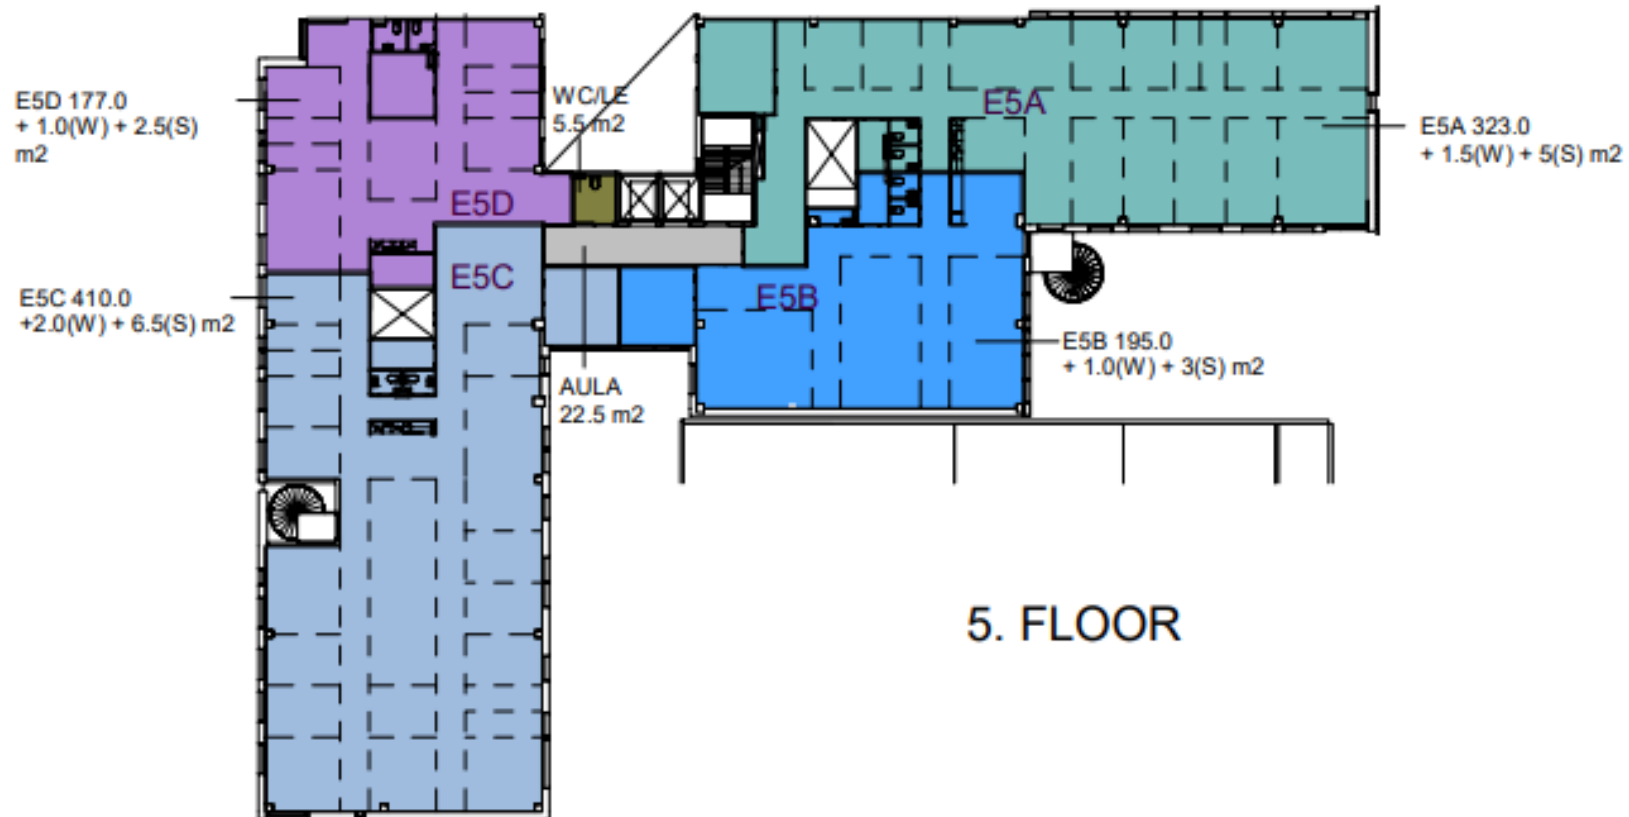

VAPAAAT TILAT

ALBERGA E

Vapaat tilat:

A-lohko 323 m²

B-lohko 195 m²

C-lohko 410 m²

Lohkot yhdistettävissä

5. FLOOR