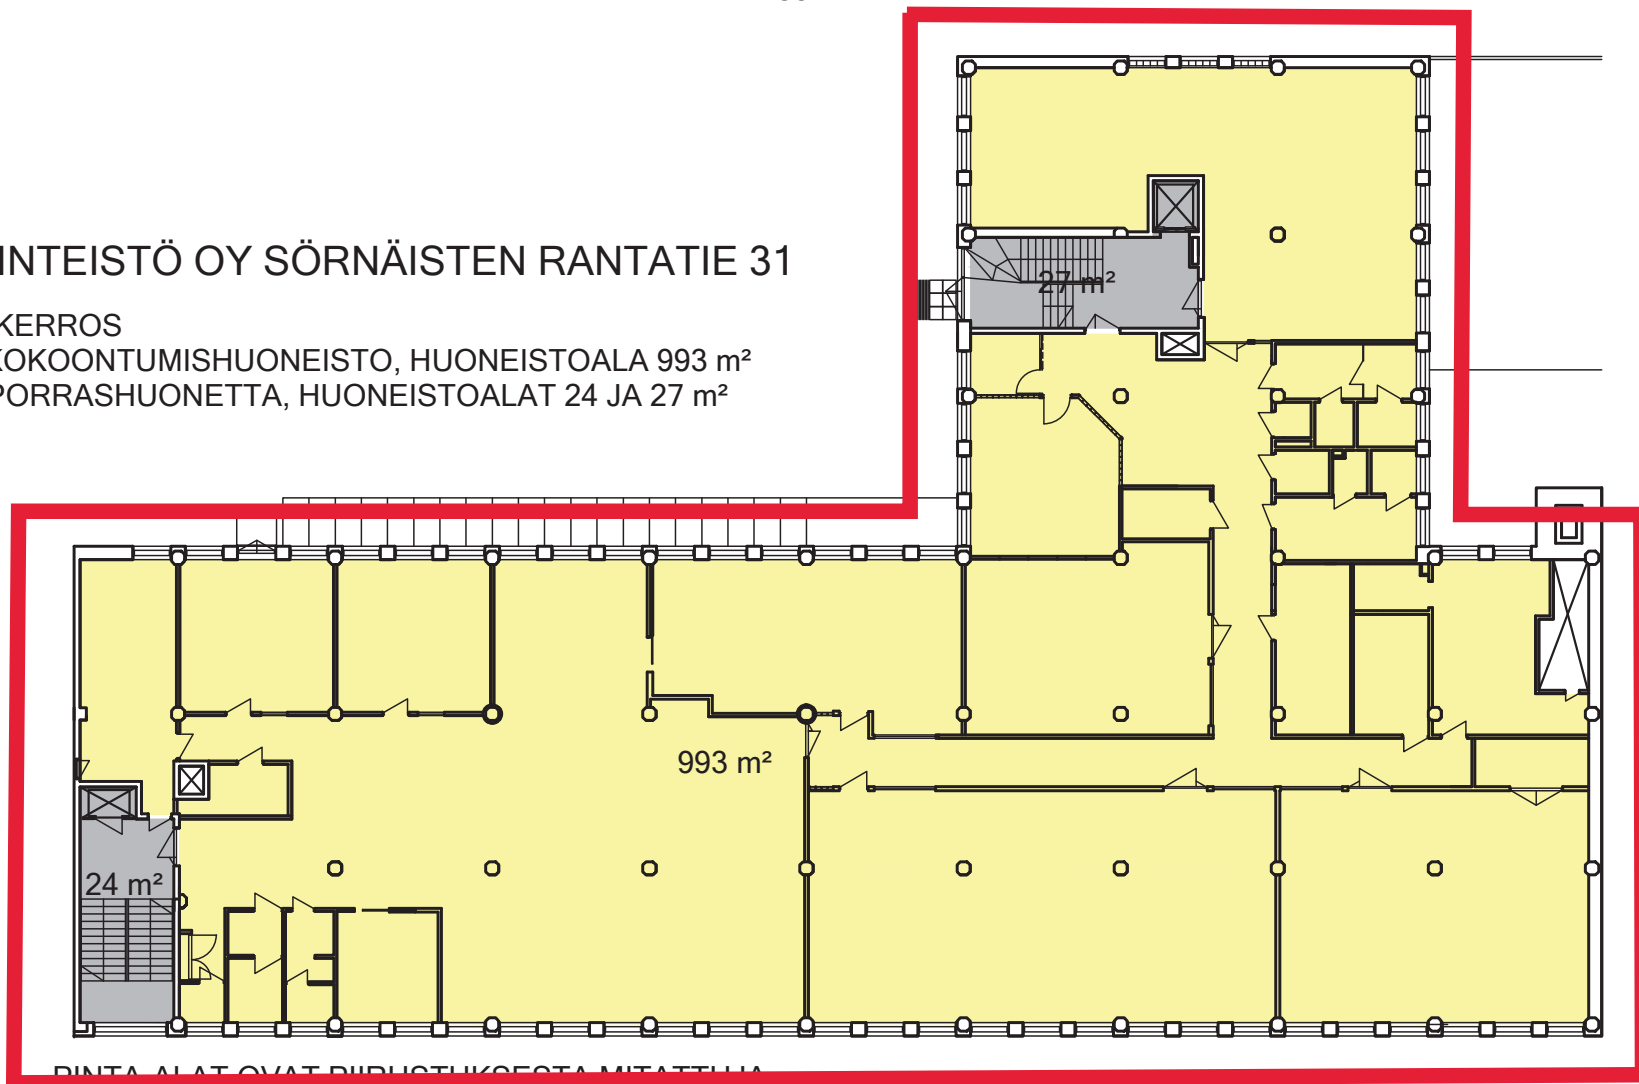

YHDEN PILARIVÄLIN  
PINTA-ALA n. 85 m<sup>2</sup>

## KIINTEISTÖ OY SÖRNÄISTEN RANTATIE 31

2. KERROS

1 KOKOONTUMISHUONEISTO, HUONEISTOALA 993 m<sup>2</sup>

2 PORRASHUONETTA, HUONEISTOALAT 24 JA 27 m<sup>2</sup>

PINTA-ALAT OVAT PUHUSTUKSESTA MITATTUJA

KIINTEISTÖ OY SÖRNÄISTEN RANTATIE 31