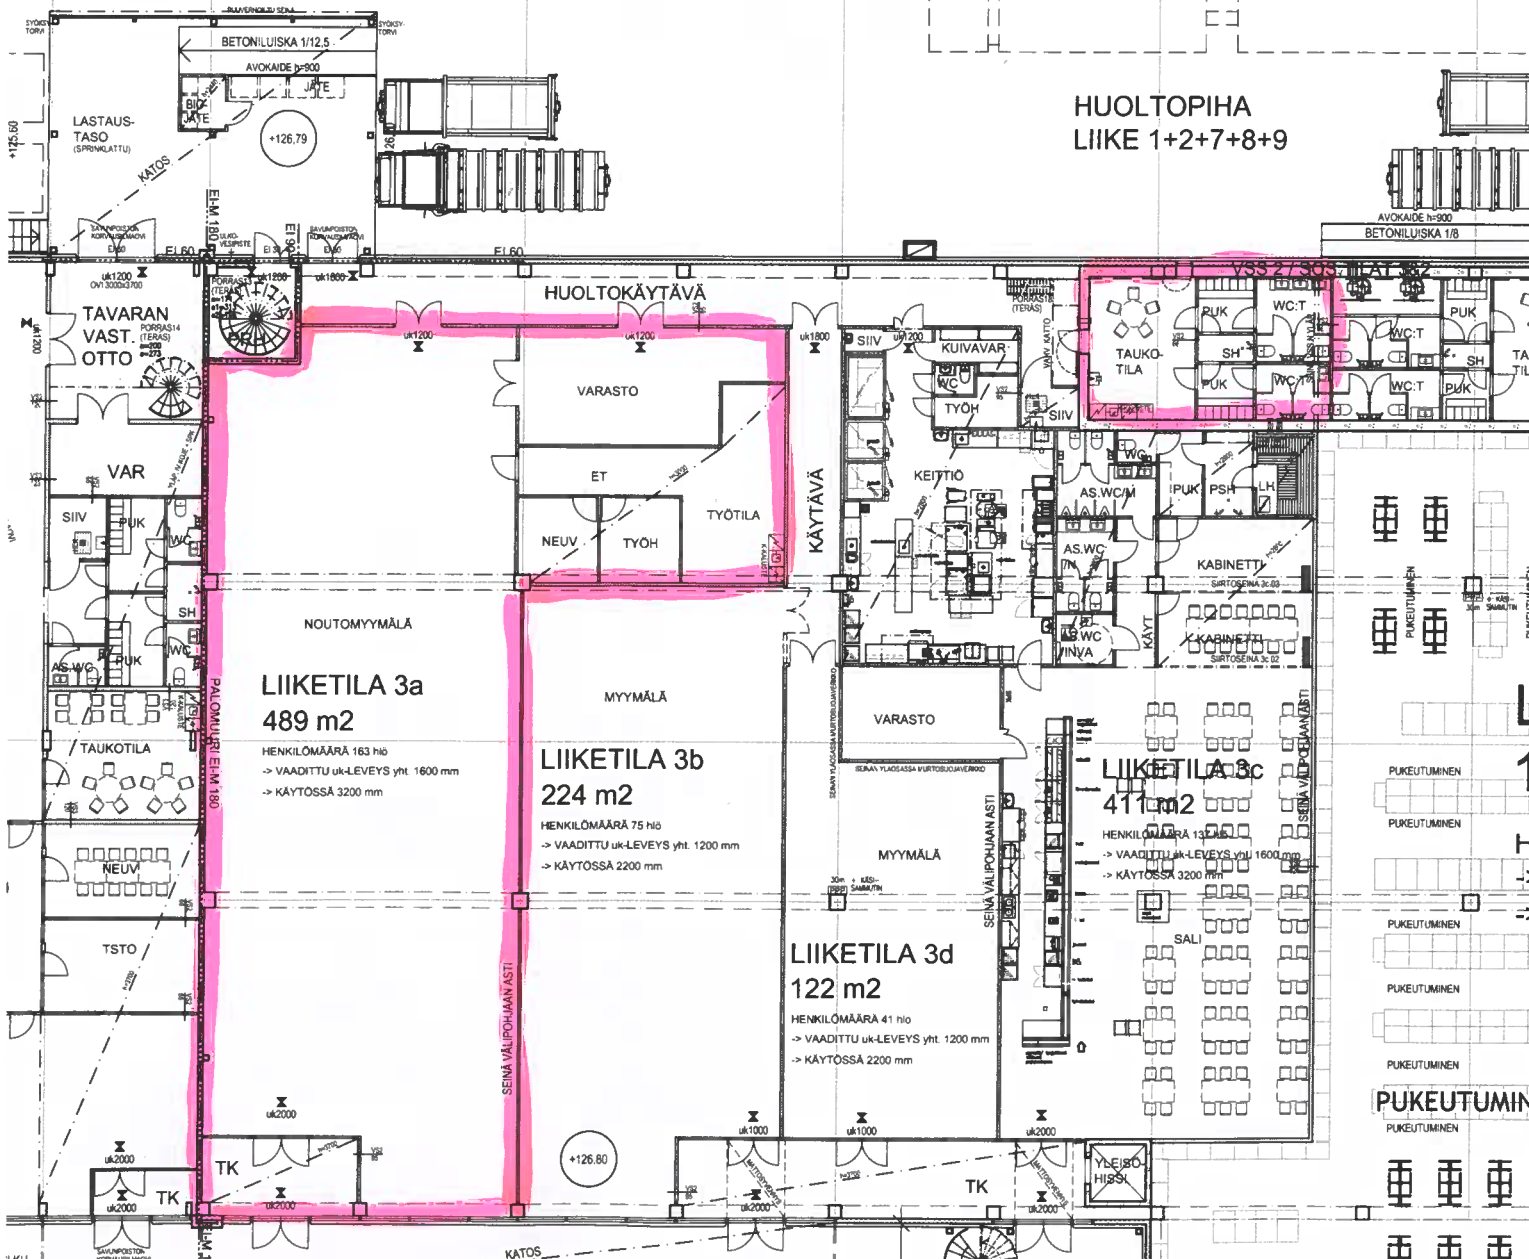

6000

12000

12000

12000

12000

60180

HUOLTOPIIHA LIIKE 1+2+7+8+9

LIIKETILA 3a
489 m²

HENKILÖMÄÄRÄ 163 hio
-> VAADITTU uk-LEVEYS yht. 1600 mm
-> KÄYTOSSÄ 3200 mm

LIIKETILA 3b
224 m²

HENKILÖMÄÄRÄ 75 hio
-> VAADITTU uk-LEVEYS yht. 1200 mm
-> KÄYTOSSÄ 2200 mm

LIIKETILA 3c
411 m²

HENKILÖMÄÄRÄ 130 hio
-> VAADITTU uk-LEVEYS yht. 1600 mm
-> KÄYTOSSÄ 3200 mm

LIIKETILA 3d
122 m²

HENKILÖMÄÄRÄ 41 hio
-> VAADITTU uk-LEVEYS yht. 1200 mm
-> KÄYTOSSÄ 2200 mm

PUKEUTUMINEN
PUKEUTUMINEN

PUKEUTUMINEN
PUKEUTUMINEN

PUKEUTUMINEN
PUKEUTUMINEN