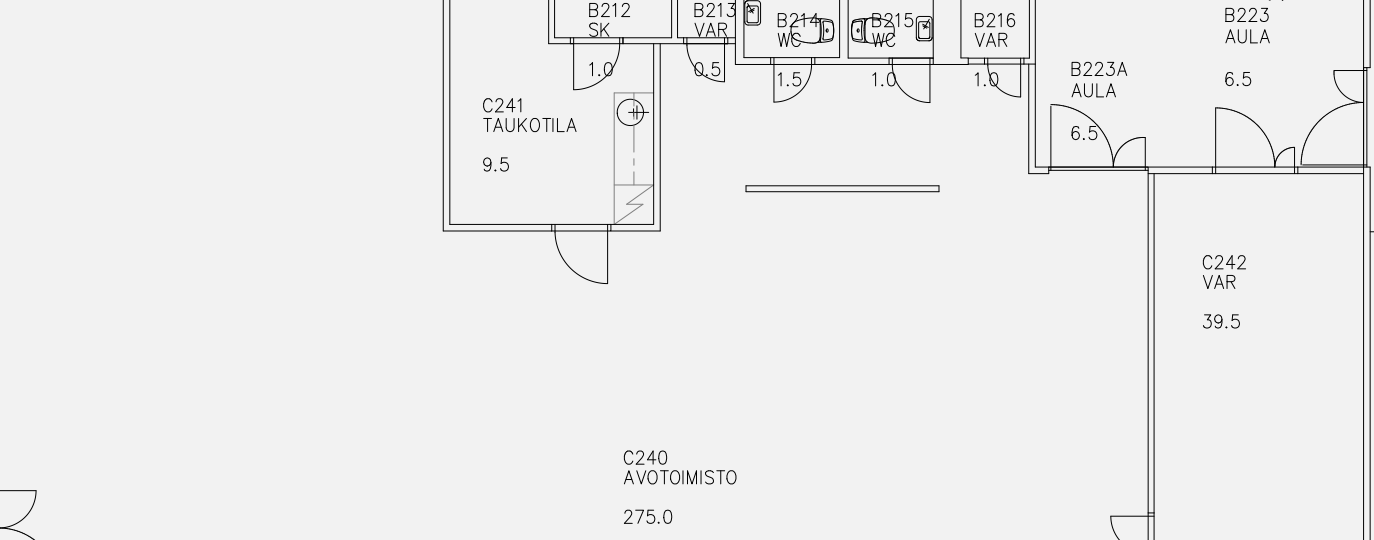

C221
TEKN.TILA

79.5

Huoneistot
Kiviadankatu 2
(2.KERROS)

- HSTO_1209 (146.50 m²)
- HSTO_1210 (61.50 m²)

KÄ1

HSTO_1207

B222
VAR
26.0