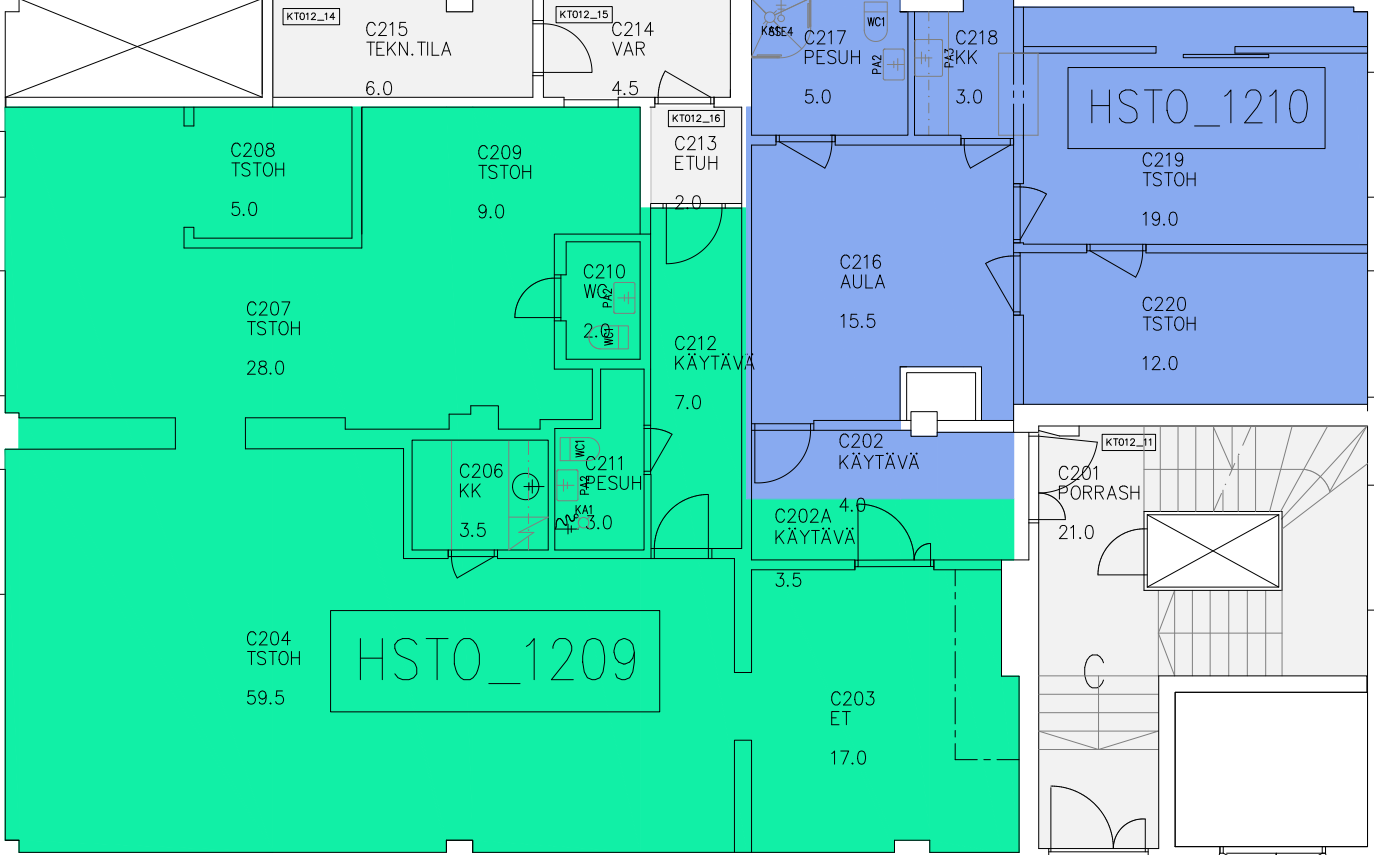

Huoneistot  
Kiviaidankatu 2  
(2.KERROS)

 HSTO\_1209 (146.50  
m<sup>2</sup>)

 HSTO\_1210 (61.50  
m<sup>2</sup>)

C221  
TEKN.TILA

79.5

Huoneistot  
Kiviadankatu 2  
(2.KERROS)

- HSTO\_1209 (146.50 m<sup>2</sup>)
- HSTO\_1210 (61.50 m<sup>2</sup>)

KÄ1

HSTO\_1207

B222  
VAR  
26.0