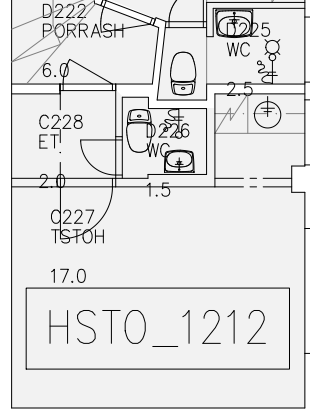

Huoneistot  
Kiviaidankatu 2  
(2.KERROS)

 HSTO\_1209 (146.50  
m<sup>2</sup>)

 HSTO\_1210 (61.50  
m<sup>2</sup>)

C221  
TEKN.TILA

79.5

Huoneistot  
Kiviadankatu 2  
(2.KERROS)

- HSTO\_1209 (146.50 m<sup>2</sup>)
- HSTO\_1210 (61.50 m<sup>2</sup>)

KÄ1

HSTO\_1207

B222  
VAR  
26.0