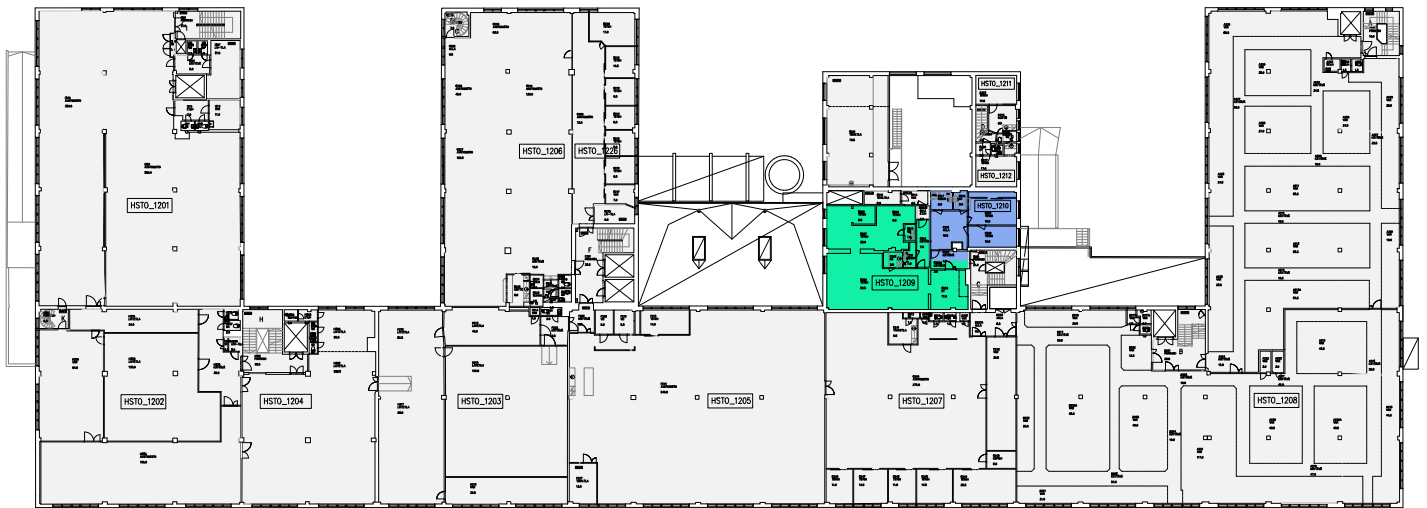

Huoneistot  
Kiviaidankatu 2  
(2.KERROS)

 HSTO\_1209 (146.50  
m<sup>2</sup>)

 HSTO\_1210 (61.50  
m<sup>2</sup>)

C221  
TEKN.TILA

79.5

Huoneistot  
Kiviadankatu 2  
(2.KERROS)

- HSTO\_1209 (146.50 m<sup>2</sup>)
- HSTO\_1210 (61.50 m<sup>2</sup>)