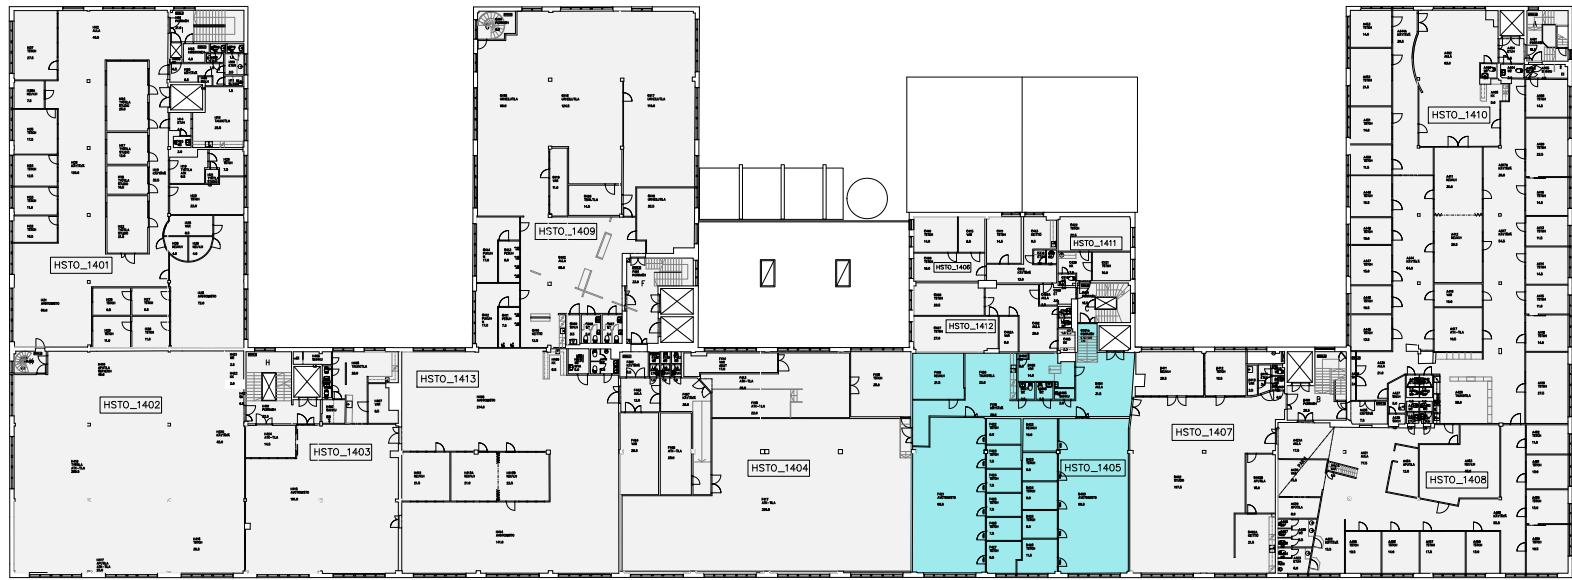

Huoneistot
Kiviaidankatu 2
(4.KERROS)

 HSTO_1405 (441.00
m²)

Huoneistot
Kiviaidankatu 2
(4.KERROS)

 HSTO_1405 (441.00 m²)