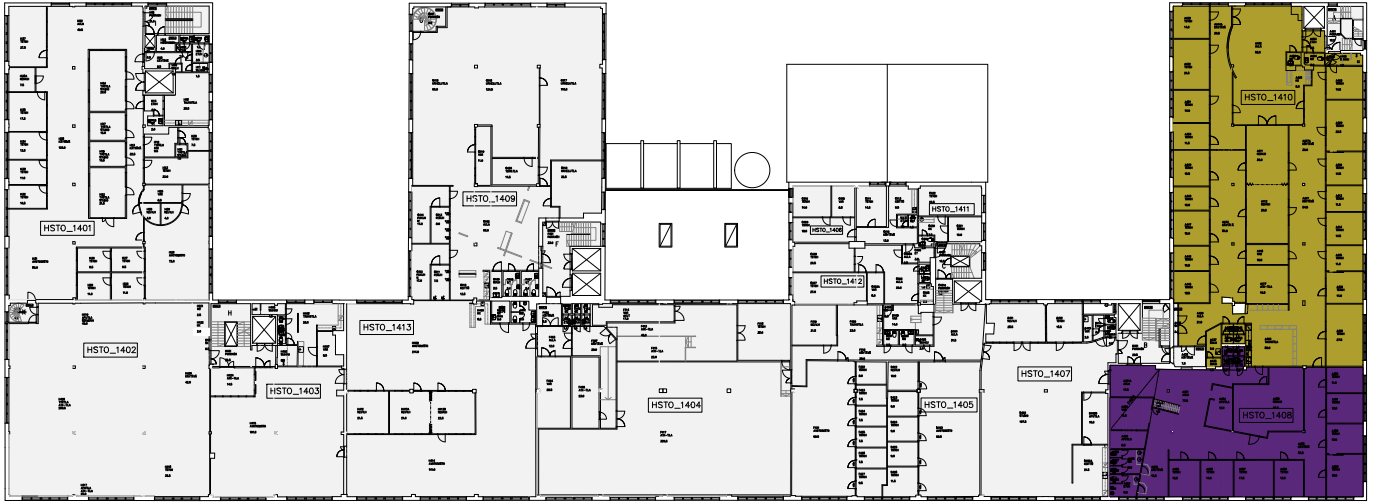

Huoneistot
Kiviaidankatu 2
(4.KERROS)

■ HSTO_1408 (398.00
m²)

■ HSTO_1410 (772.50
m²)

Huoneistot
Kiviadankatu 2
(4.KERROS)

HSTO_1408 (398.00 m²)

HSTO_1410 (772.50 m²)