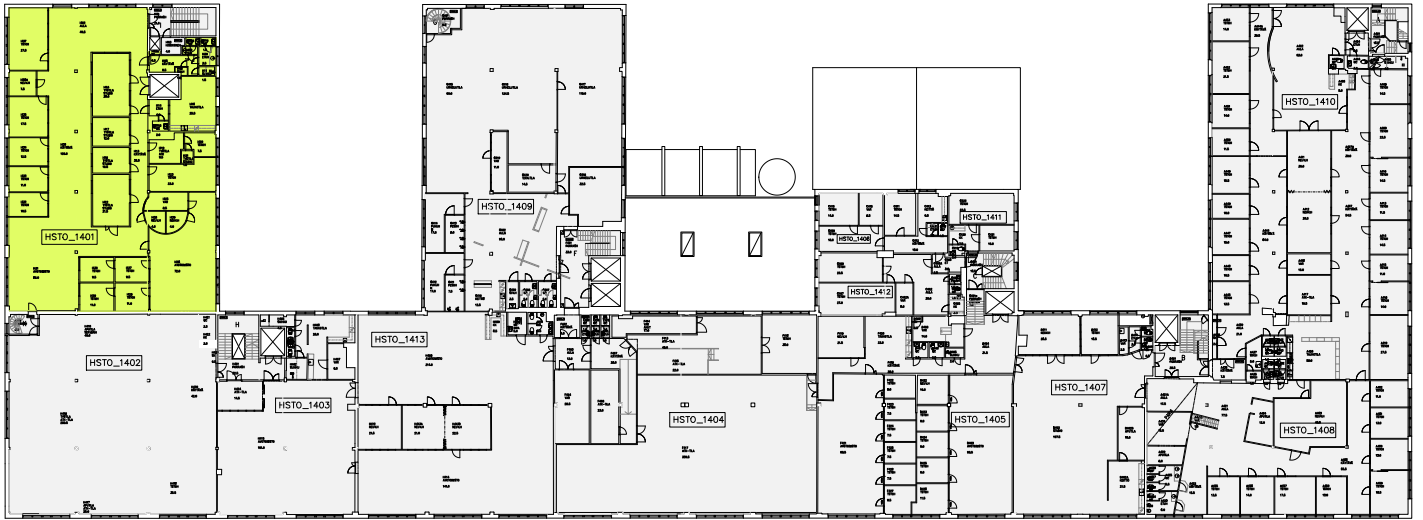

Huoneistot  
Kiviaidankatu 2  
(4.KERROS)

■ HSTO\_1401 (667.00  
m<sup>2</sup>)

Huoneistot  
Kiviaidankatu 2  
(4.KERROS)

HSTO\_1401 (667.00  
m<sup>2</sup>)