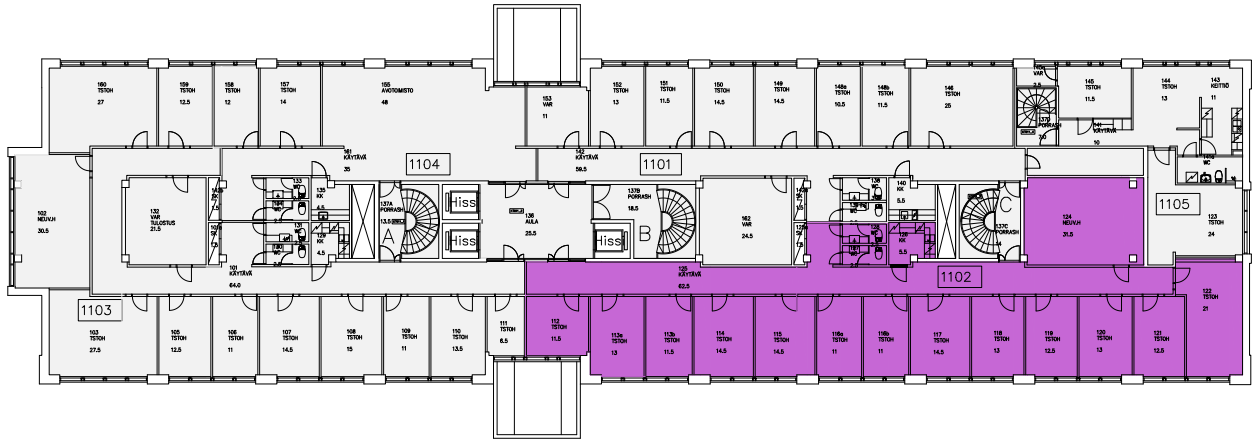

Huoneistot  
Sinikalliontie 9  
(1.KERROS)

■ 1102 (291.50 m<sup>2</sup>)

Huoneistot  
Sinikalliontie 9  
(1.KERROS)

1102 (291.50 m<sup>2</sup>)