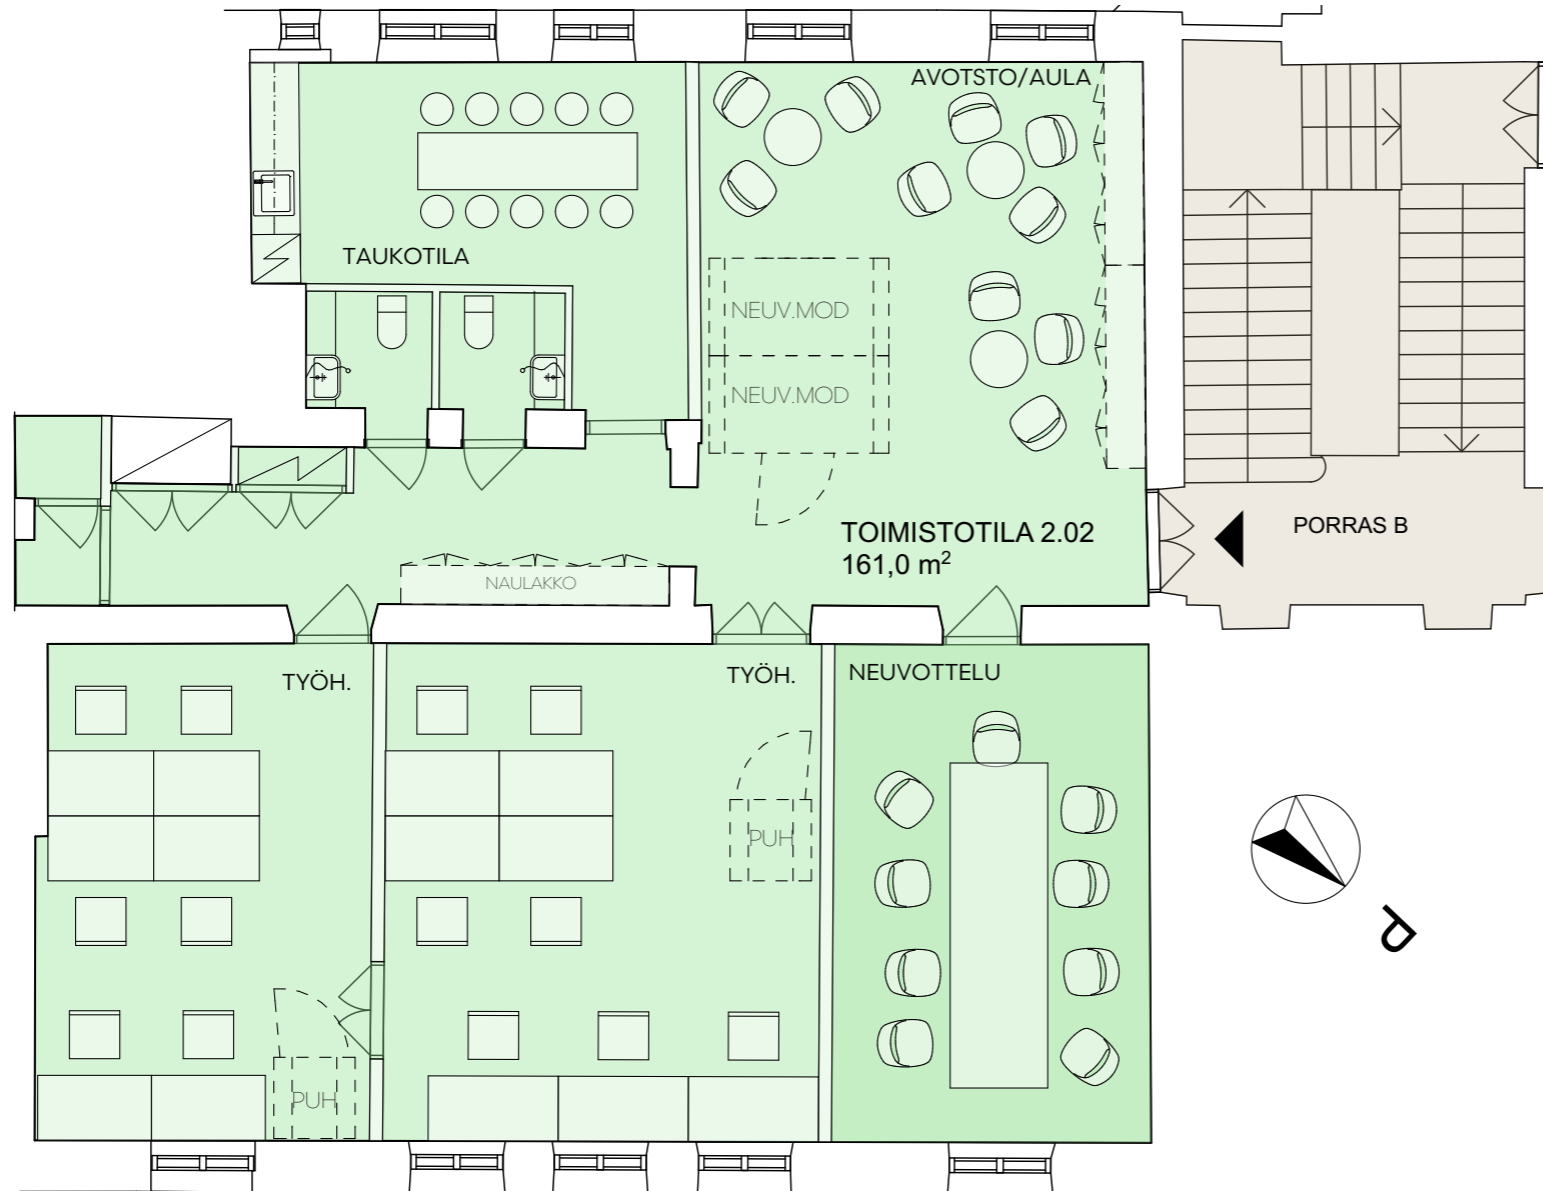

TOIMISTOTILA 161M²

Yrjönkatu 16, 2. krs

Esimerkkiasettelu
Työpöydät 1400 x 800mm