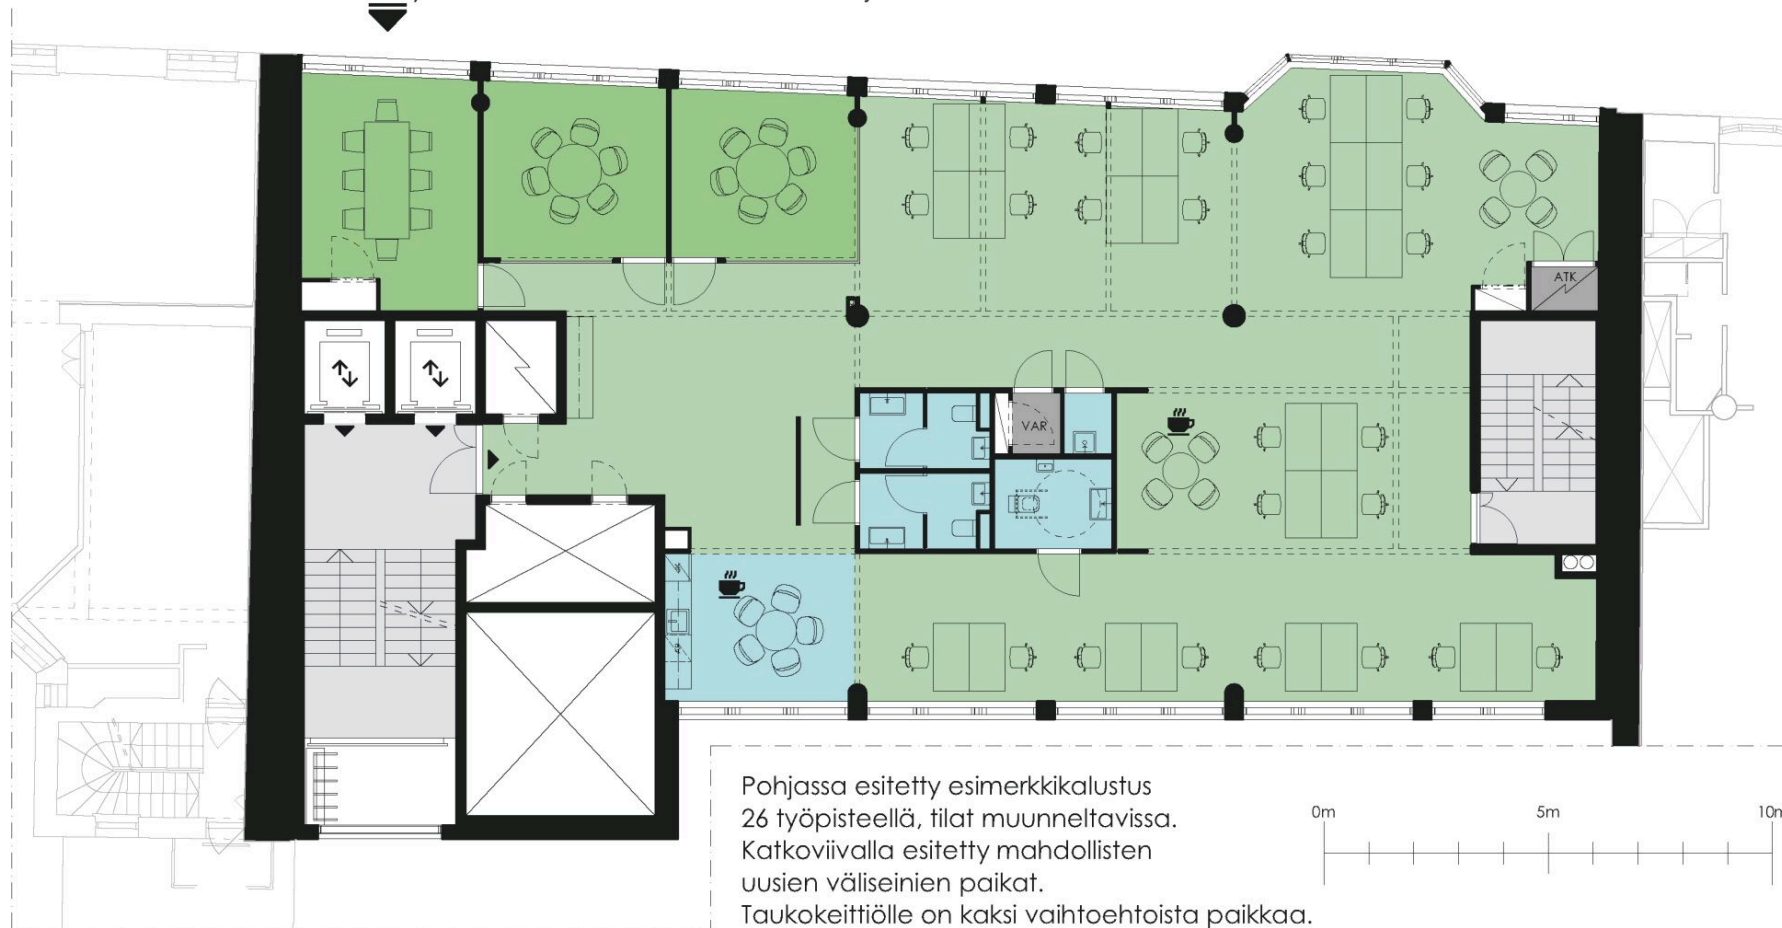

Pääsisäänkäynti 1. krs

Yrjönkatu

Yrjönkatu 29, 00100 Helsinki

TOIMISTOTILA / 4. KERROS / 313 m²