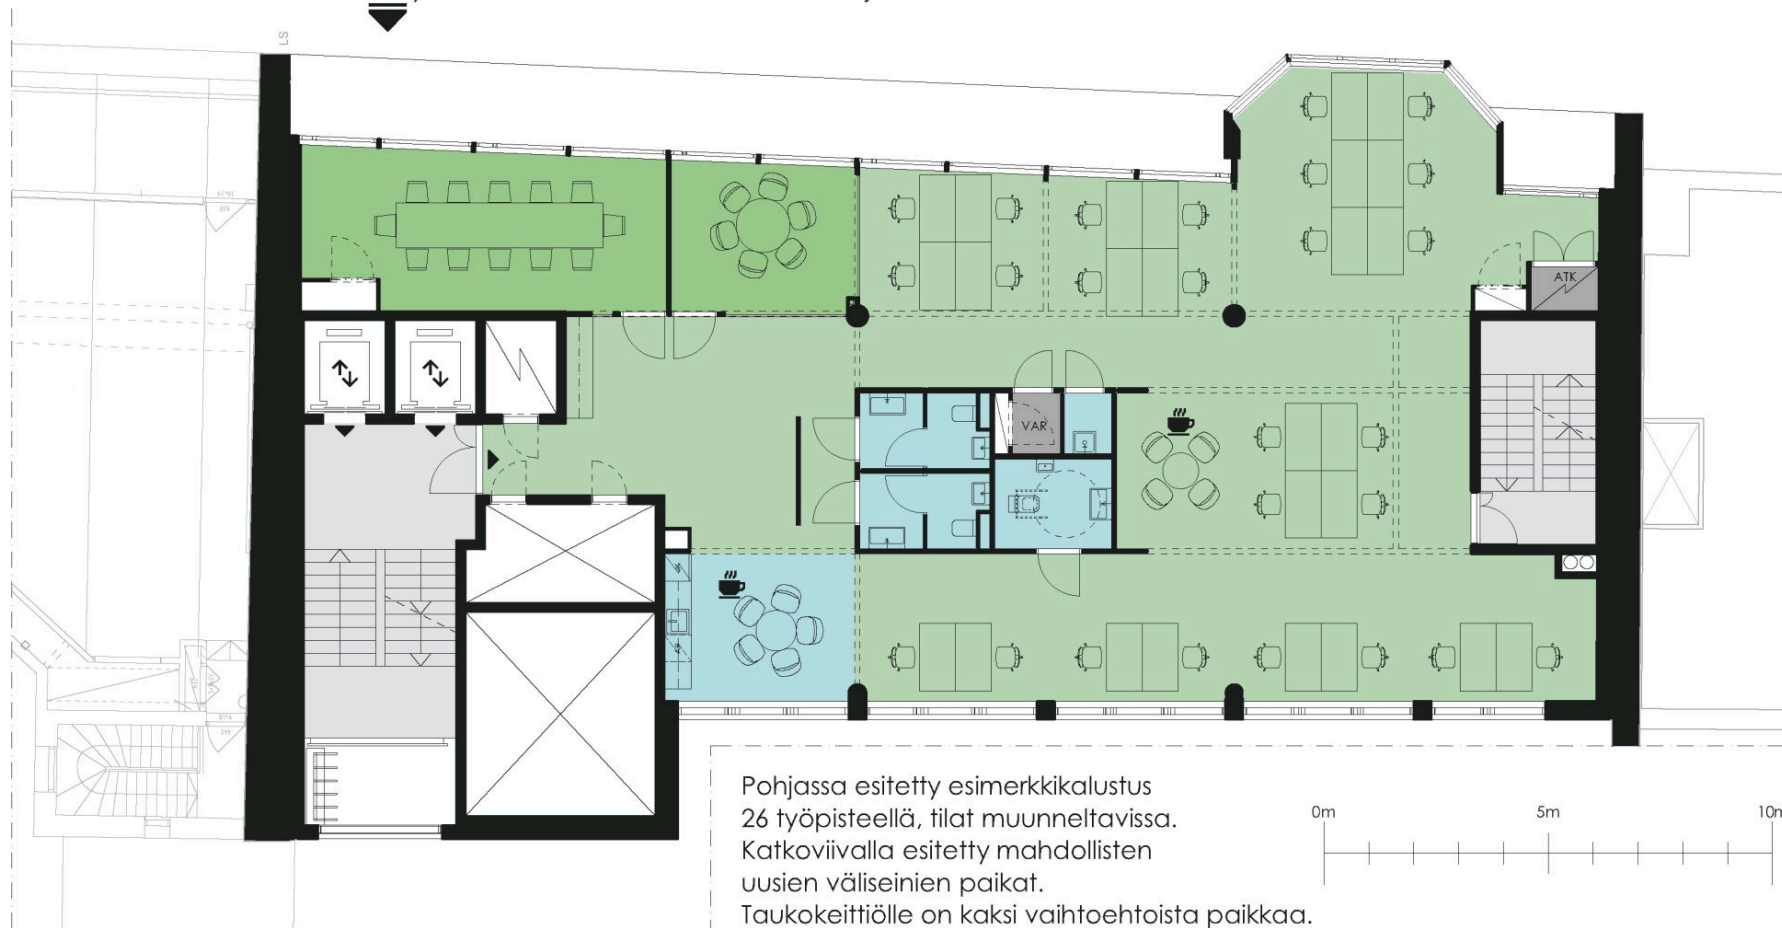

Pääsisäänkäynti 1. krs

Yrjönkatu

Pohjassa esitetty esimerkkikalustus
26 työpisteellä, tilat muunneltavissa.
Katkoviivalla esitetty mahdollisten
uusien väliseinien paikat.
Taukokeittiölle on kaksi vaihtoehtoista paikkaa.

Yrjönkatu 29, 00100 Helsinki

TOIMISTOTILA / 5. KERROS / 277 m²