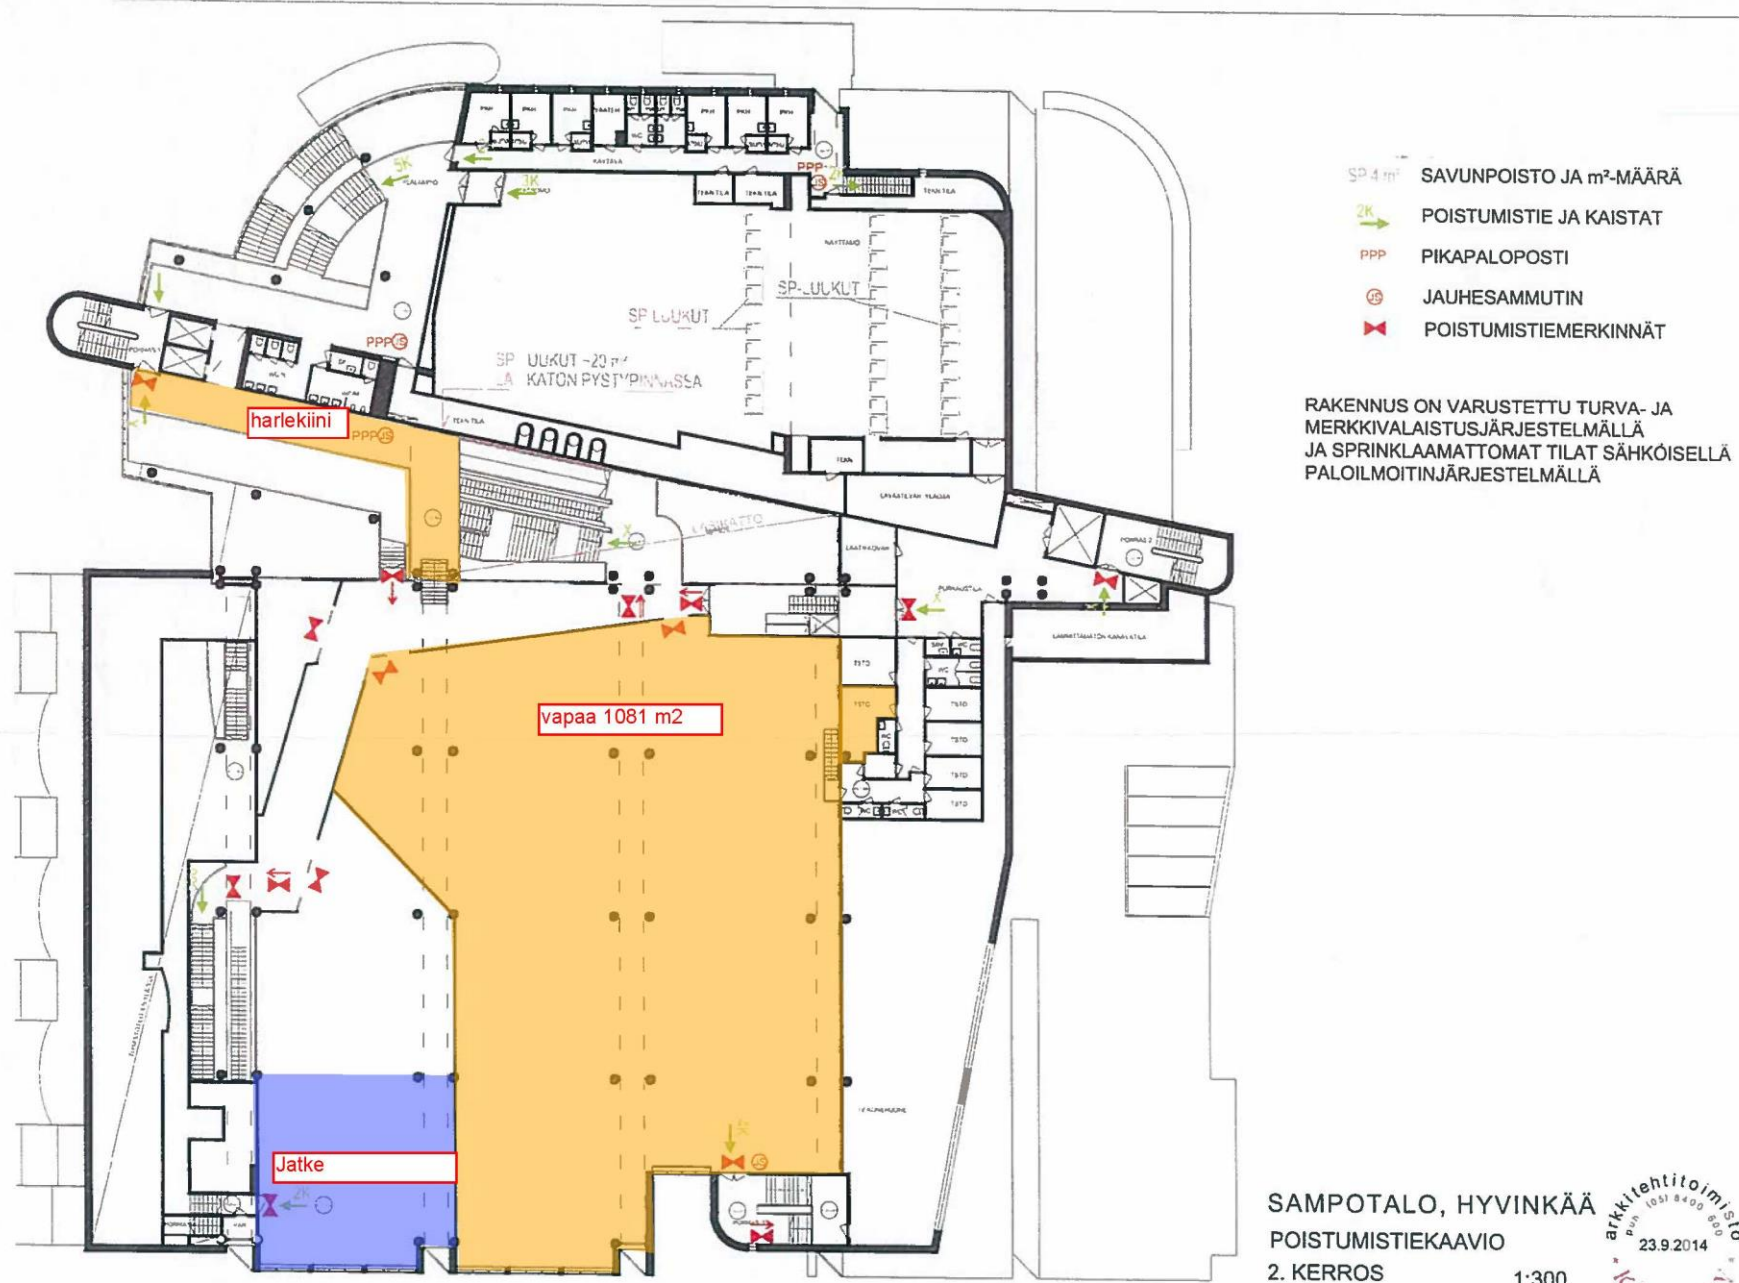

Sampotalo Hyvinkää

Kauppatori 1, 05800 Hyvinkää

18.3.2021

Kiinteistö

Hyvinkään Sampotalo on kaksikerroksinen liikekeskus Hyvinkään keskustassa torin laidalla. Sampotalo tarjoaa hyvät puitteet esimerkiksi kauppakeskusliiketoiminnalle, sillä torin läpi kulkee merkittävä asiakasvirta.

Asiakaspysäköinti torilla tai kiinteistön pysäköintihallissa, josta suora hissiyhteys liikekeskukseen. Rullaportaat katutasolta toiseen kerrokseen

Sijainti

- Keskeinen sijainti Hyvinkään keskustan Torin laidalla
- Helppo saapuminen sekä autolla että julkisilla liikennevälineillä. Esimerkiksi Hyvinkään juna-asema vain 500 metrin päässä.

Tilat

Vapaa tila 2. Kerros
1081m²+ 337 m² Koko
kerros **1673 m²** +
Toimisto 404 m²

Tilat

Vapaa tila 2. Kerros
404+160 m²

Vuonna 2020

Asukasluvut Hyvinkäällä

Väkiluku
n. 46 570

23:neksi suurin
kaupunki Suomessa
väkiluvultaan