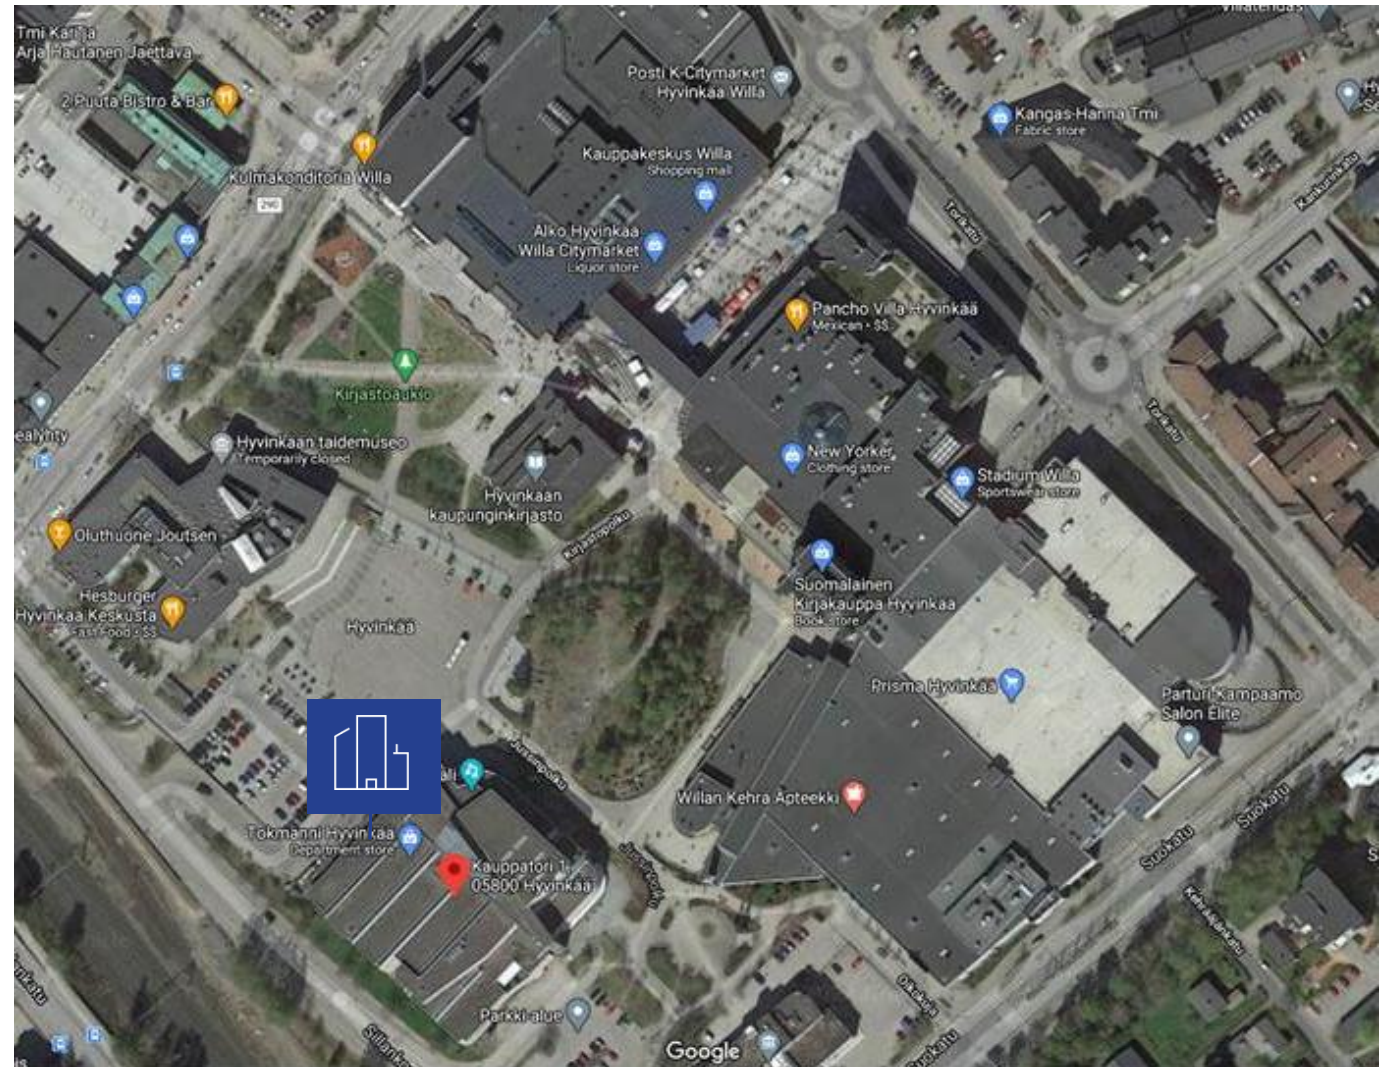

Sampotalo Hyvinkää

Kauppatori 1, 05800 Hyvinkää

18.3.2021

Kiinteistö

Hyvinkään Sampotalo on kaksikerroksinen liikekeskus Hyvinkään keskustassa torin laidalla. Sampotalo tarjoaa hyvät puitteet esimerkiksi kauppakeskusliiketoiminnalle, sillä torin läpi kulkee merkittävä asiakasvirta.

Asiakaspysäköinti torilla tai kiinteistön pysäköintihallissa, josta suora hissiyhteys liikekeskukseen. Rullaportaat katutasolta toiseen kerrokseen

Sijainti

- Keskeinen sijainti Hyvinkään keskustan Torin laidalla
- Helppo saapuminen sekä autolla että julkisilla liikennevälineillä. Esimerkiksi Hyvinkään juna-asema vain 500 metrin päässä.

Tilat

Vapaa tila 2. Kerros
1081m²+ 337 m² Koko
kerros **1673 m²** +
Toimisto 404 m²

Tilat

Vapaa tila 2. Kerros
404+160 m²

Vuonna 2020

Asukasluvut Hyvinkäällä

Väkiluku
n. 46 570

23:neksi suurin
kaupunki Suomessa
väkiluvultaan