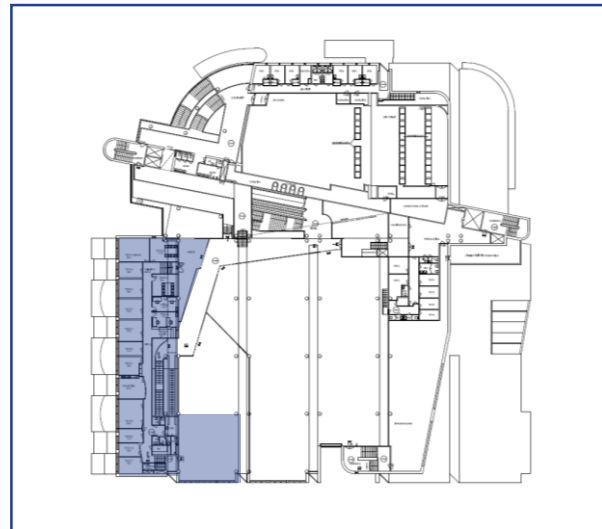

Asiakaspysäköinti torilla tai kiinteistön pysäköintihallissa, josta suora hissiyhteys liikekeskukseen. Rullaportaat katutasolta toiseen kerrokseen

Sijainti

- Keskeinen sijainti Hyvinkään keskustan Torin laidalla
- Helppo saapuminen sekä autolla että julkisilla liikennevälineillä. Esimerkiksi Hyvinkään juna-asema vain 500 metrin päässä.

Tilat

Vapaa tila 2. Kerros
1081m²+ 337 m² Koko
kerros **1673 m²** +
Toimisto 404 m²

Tilat

Vapaa tila 2. Kerros
404+160 m²

Vuonna 2020

Asukasluvut Hyvinkäällä

Väkiluku
n. 46 570

23:neksi suurin
kaupunki Suomessa
väkiluvultaan