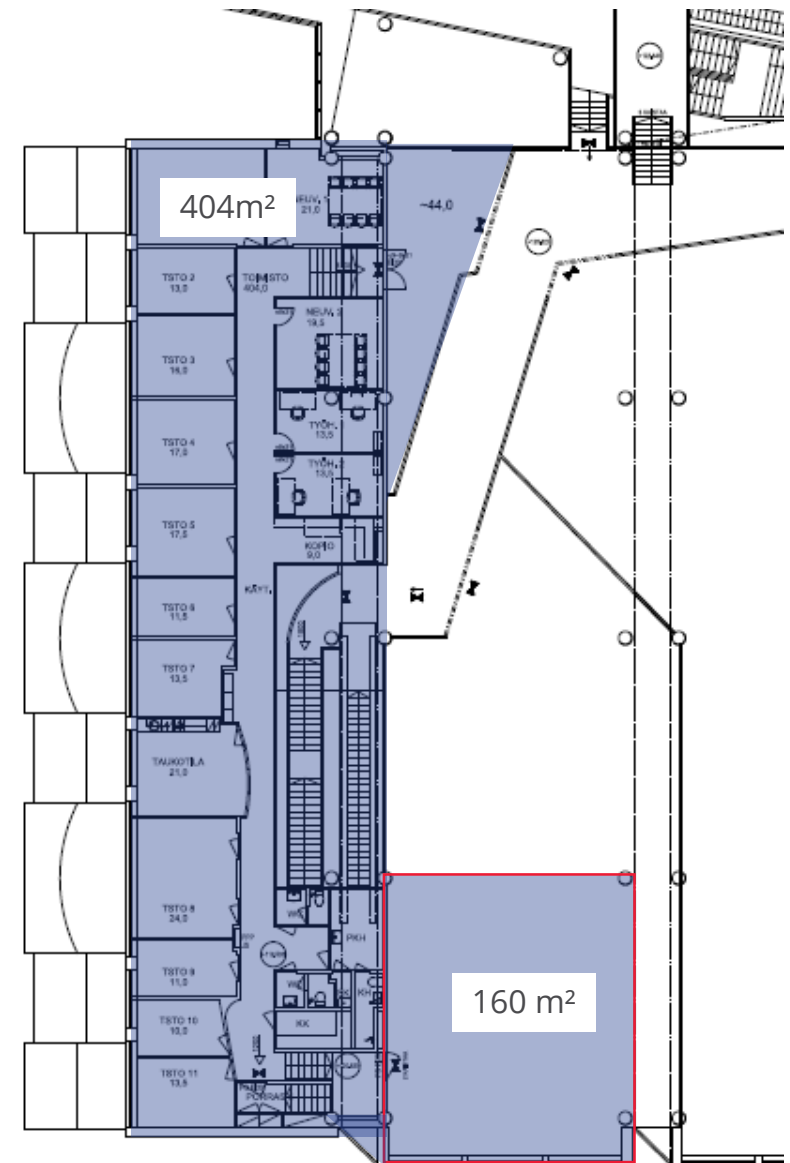

Asiakaspysäköinti torilla tai kiinteistön pysäköintihallissa, josta suora hissiyhteys liikekeskukseen. Rullaportaat katutasolta toiseen kerrokseen

Sijainti

- Keskeinen sijainti Hyvinkään keskustan Torin laidalla
- Helppo saapuminen sekä autolla että julkisilla liikennevälineillä. Esimerkiksi Hyvinkään juna-asema vain 500 metrin päässä.

Tilat

Vapaa tila 2. Kerros
1081m²+ 337 m² Koko
kerros **1673 m²** +
Toimisto 404 m²

Tilat

Vapaa tila 2. Kerros
404+160 m²

Vuonna 2020

Asukasluvut Hyvinkäällä

Väkiluku
n. 46 570

23:neksi suurin
kaupunki Suomessa
väkiluvultaan