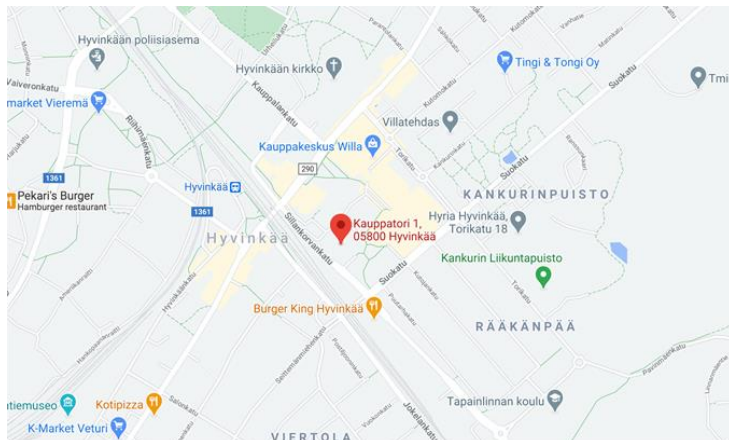

Sampotalo Hyvinkää

Kauppatori 1, 05800 Hyvinkää

18.3.2021

Kiinteistö

Hyvinkään Sampotalo on kaksikerroksinen liikekeskus Hyvinkään keskustassa torin laidalla. Sampotalo tarjoaa hyvät puitteet esimerkiksi kauppakeskusliiketoiminnalle, sillä torin läpi kulkee merkittävä asiakasvirta.

Asiakaspysäköinti torilla tai kiinteistön pysäköintihallissa, josta suora hissiyhteys liikekeskukseen. Rullaportaat katutasolta toiseen kerrokseen

Sijainti

- Keskeinen sijainti Hyvinkään keskustan Torin laidalla
- Helppo saapuminen sekä autolla että julkisilla liikennevälineillä. Esimerkiksi Hyvinkään juna-asema vain 500 metrin päässä.