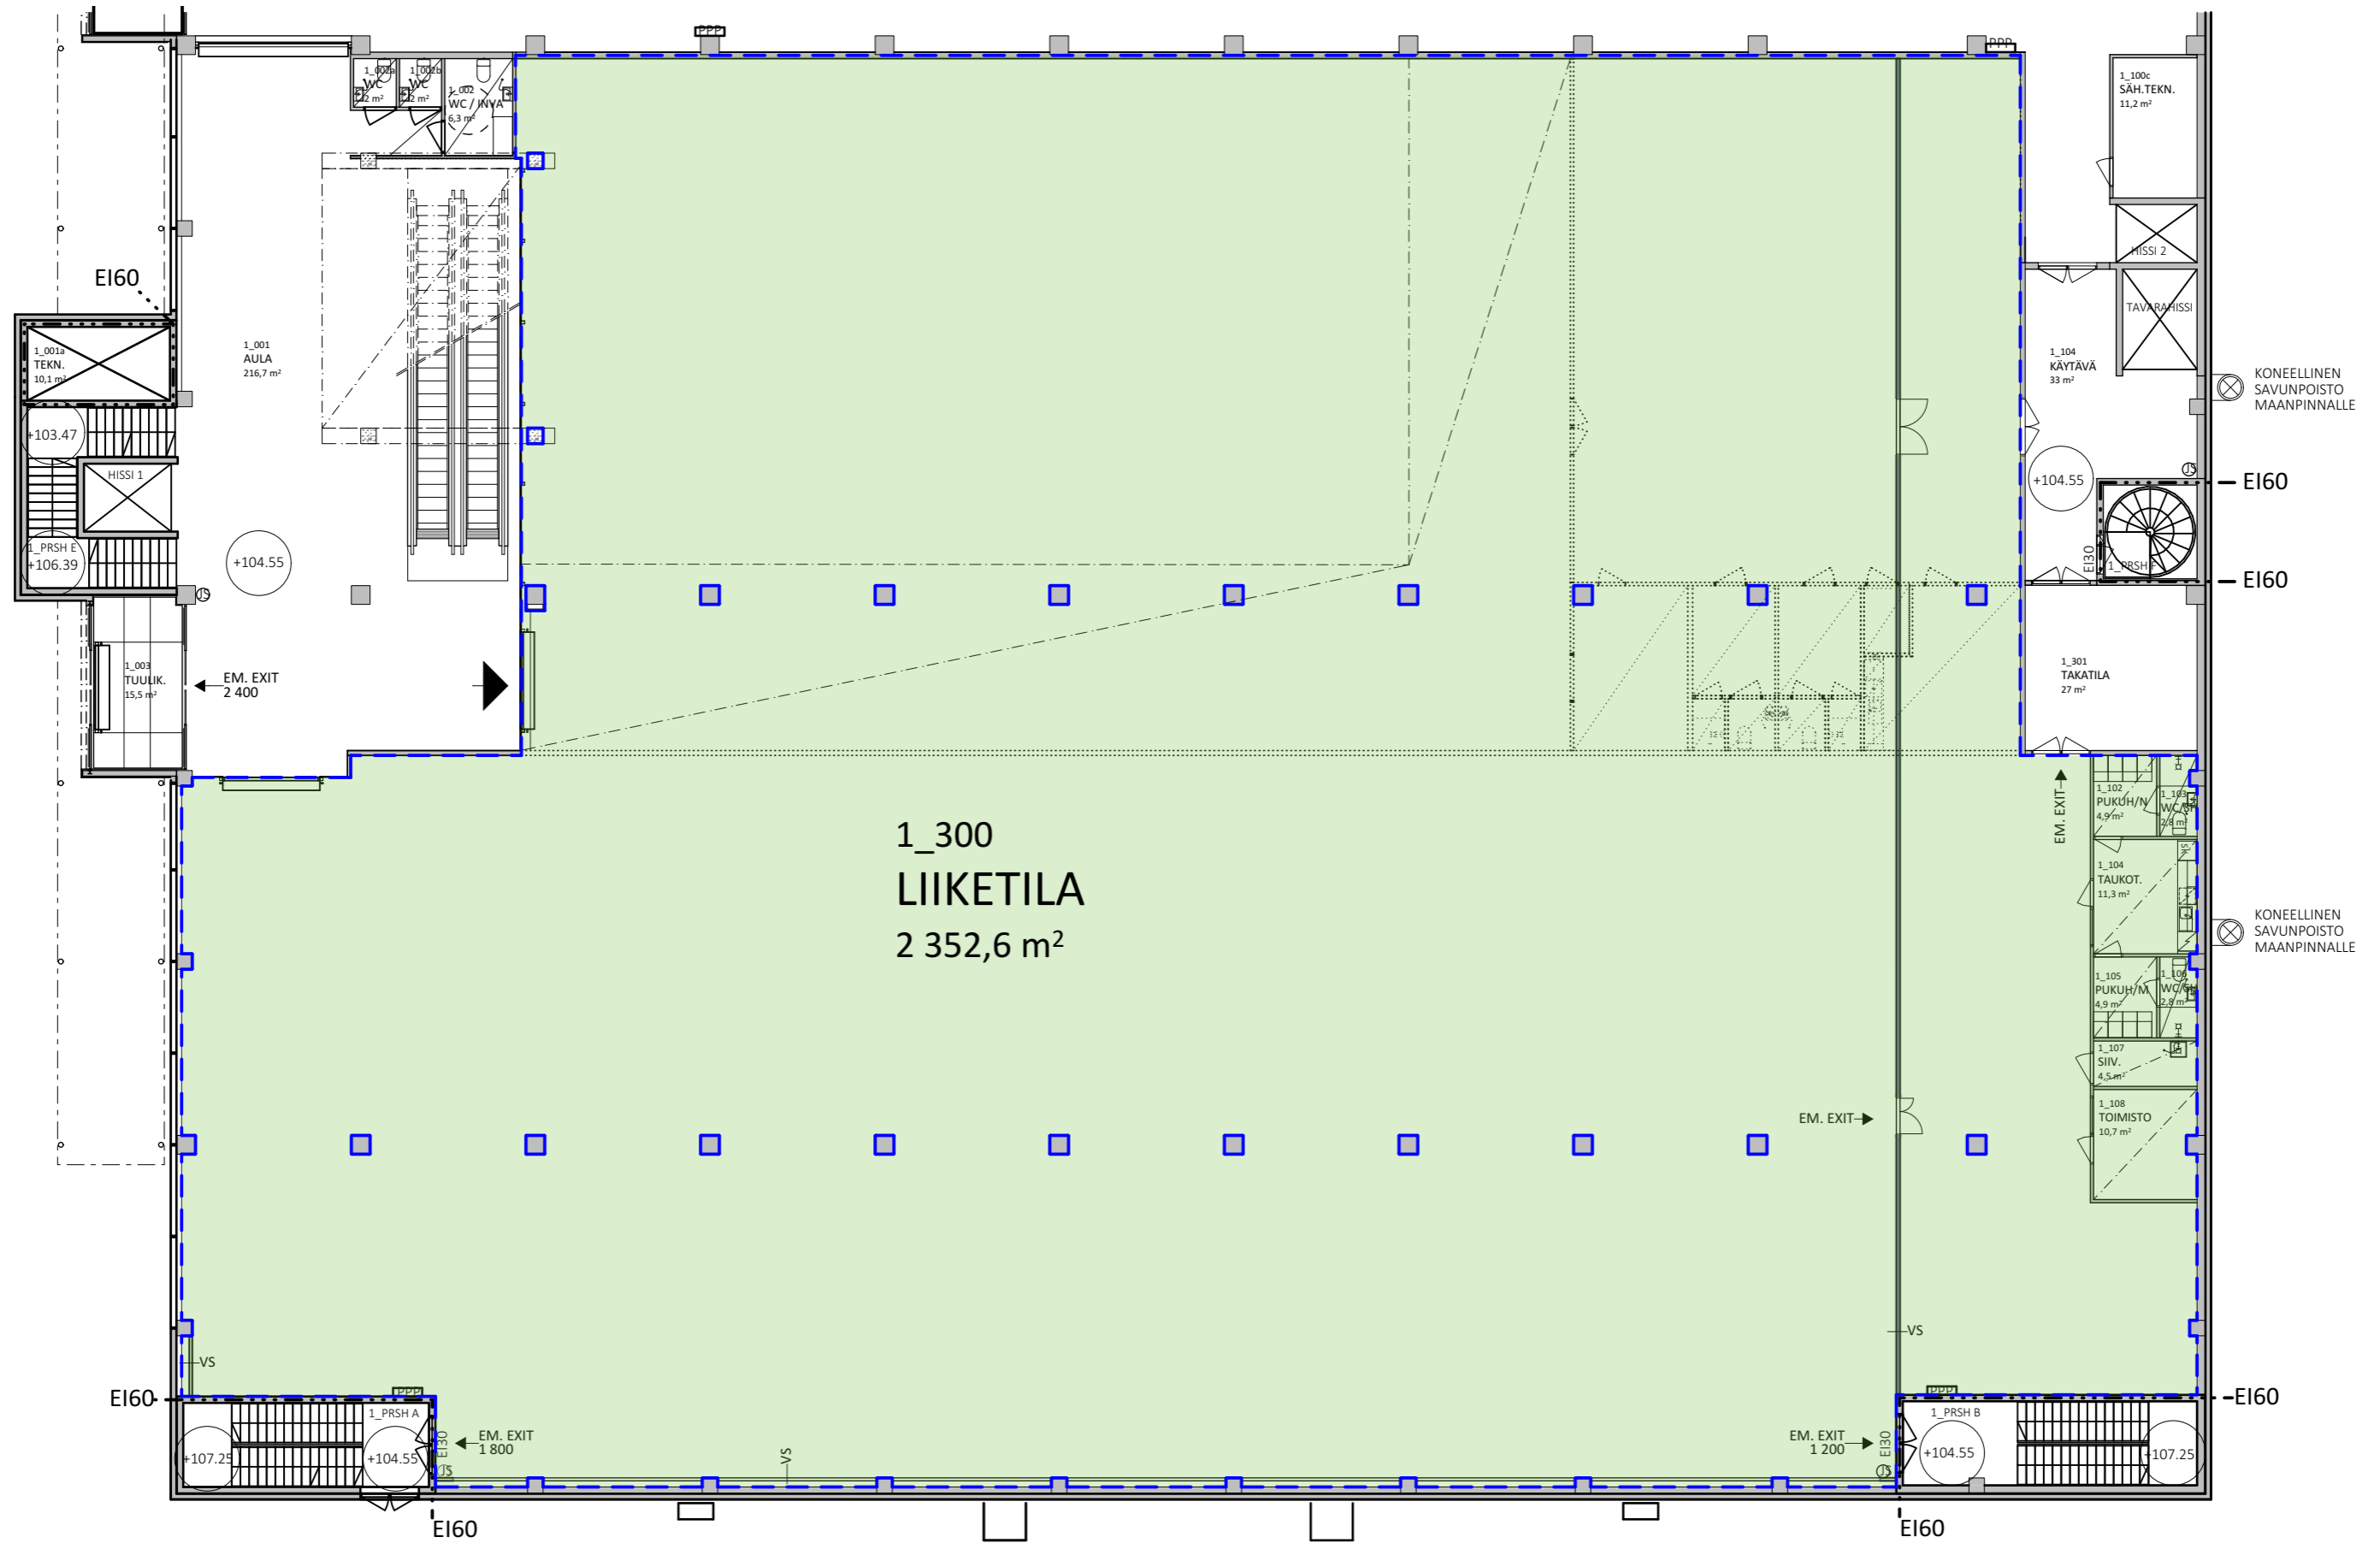

Huoneistoala on laskettu standardin SFS 5139:2011 (RT 12-11055) mukaisesti. Pinta-alat on mitattu CAD-tiedostosta.

KOY LIELAHDEN KAUPPAPUISTO 1 | 1. KERROS LIIKETILA | LUONNOS  
1:200 | A3 | 16.10.2020