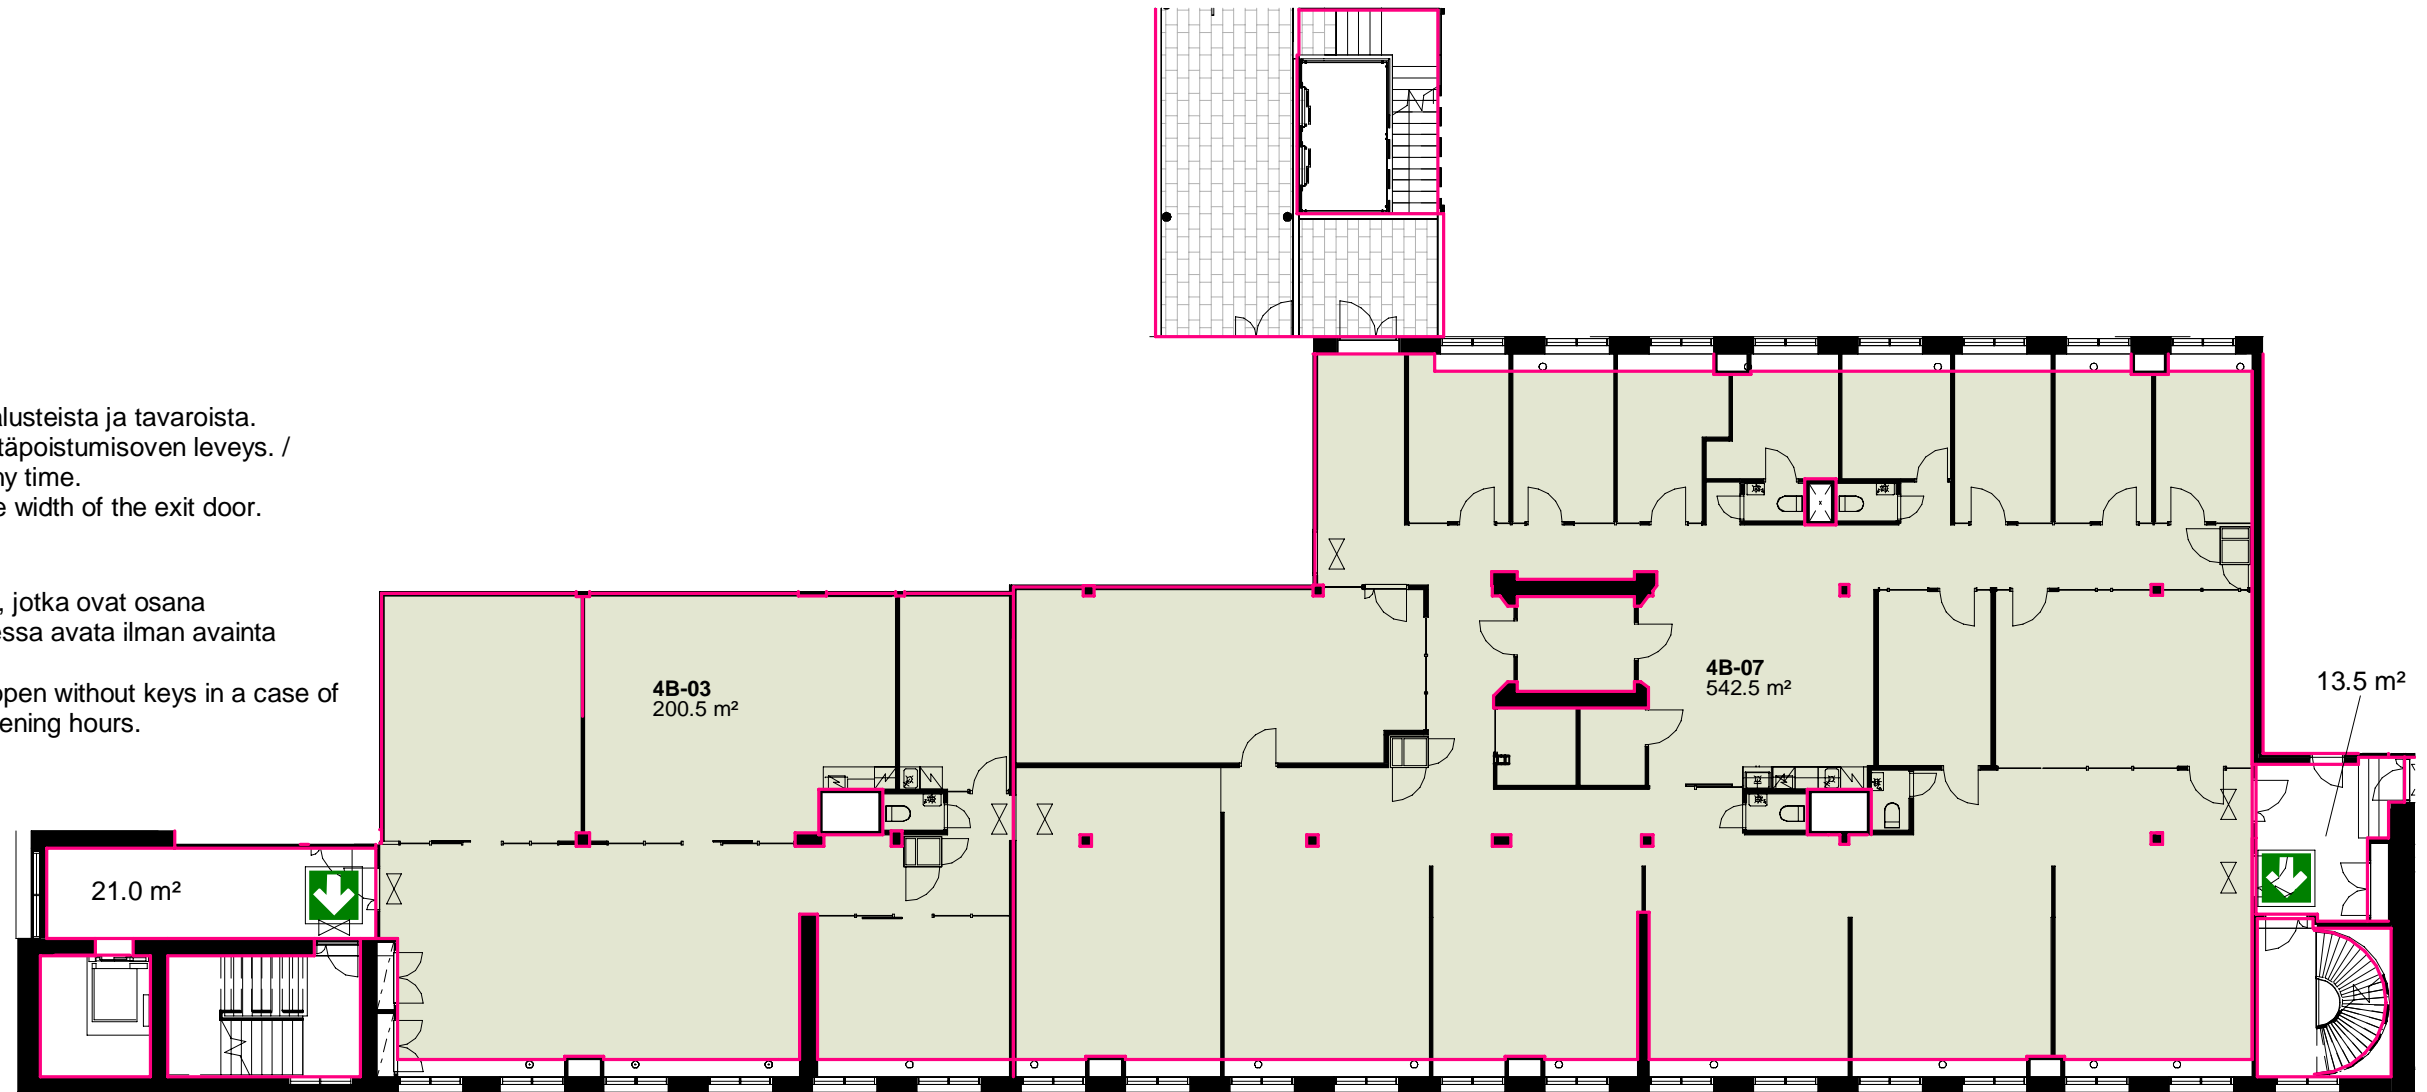

PAIKANNUSKAAVIO 1:1000

- → Hätäpoistumisreitit / Emergency exits
- → Ovi osastoituun uloskäytävään / Fire-separated exit
- ☒ Pikapaloposti / Fire hydrant box
- ☒ Palopainike / Manual fire alarm
- ☒ Palosammutin / Fire extinguisher

Pinta-alat on mitattu ulkoseinän sisäpinnan mukaan. Pinta-alasta on vähennetty kantavat pilarit ja seinät. Vuokrattavien tilojen välisten seinien kohdalla pinta-ala on mitattu seinän keskilinjan mukaan. Vuokrattavan tilan ja yhteistilan väliseinän kohdalla pinta-alan rajapinta on väliseinän yhteistilan puoleisessa pinnassa.

Hätäpoistumisreitit on pidettävä vapaana kalusteista ja tavaroista. Hätäpoistumisreitien leveys on sama kuin hätäpoistumisoven leveys. / Do not use exit paths for open storage at any time. The width of the exit path is the same as the width of the exit door.

Liiketilasta poistumissuuntaan johtavat ovet, jotka ovat osana hätäpoistumisreittiä, tulee voida hätätilanteessa avata ilman avainta **kauppakeskuksen** aukioloaikana. / The emergency exit doors must be free to open without keys in a case of emergency during **the shopping centre** opening hours.