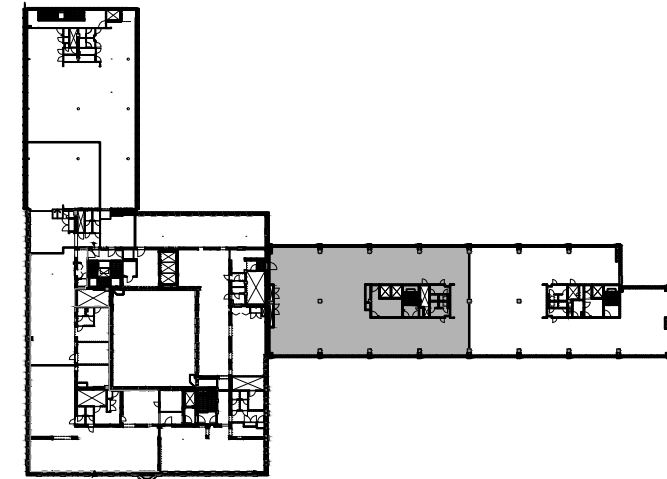

SILTASAARI 10
 Siltasaarenkatu 10
 00530 Helsinki

TILA P4.3G, P4.4G, P4.5G & P4.6G
 548 m²

TILATEHOKKUUS: 10 m²/hlö
HENKILÖMÄÄRÄ: 54 hlö:ä
 (TYÖPISTEEN KOKO 1600mm)

TOIMISTO

LOUNGE

TAUKOTILA

NEUVOTTELU

HILJ. TILA

AVOIN TOIMISTOTILA

KÄYTÄVÄ

WC (4KPL)

MITTAKAAVA 1:120

(KALUSTEET VIITTEELLISIÄ)

POISTUMISTIET ←