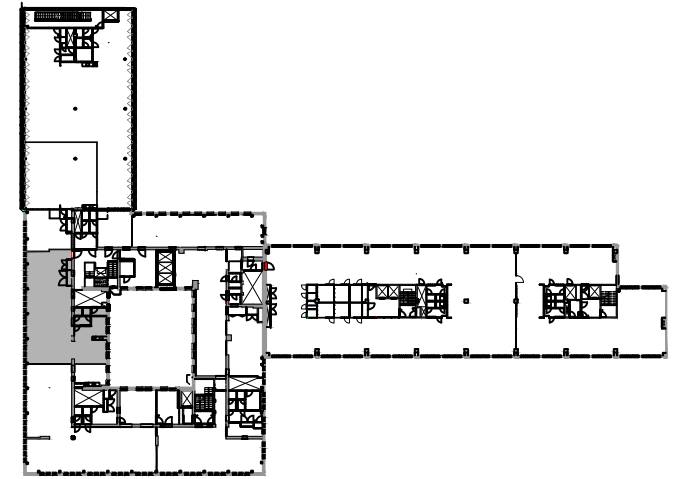

SILTASAARI 10
 Siltasaarenkatu 10
 00530 Helsinki

TILA S8.6C
 200 m²

TILATEHOKKUUS: 10,0 m²/hlö
HENKILÖMÄÄRÄ: 20 hlö:ä
 (TYÖPISTEEN KOKO 1400mm)

LOUNGE

TAUKOTILA

NEUVOTTELU

AVOIN
TOIMISTOTILA

KÄYTÄVÄ

WC (2KPL) &
AVUSTAVAT TILAT

MITTAKAAVA 1:100

(KALUSTEET VIITTEELLISIÄ)

POISTUMISTIET ←