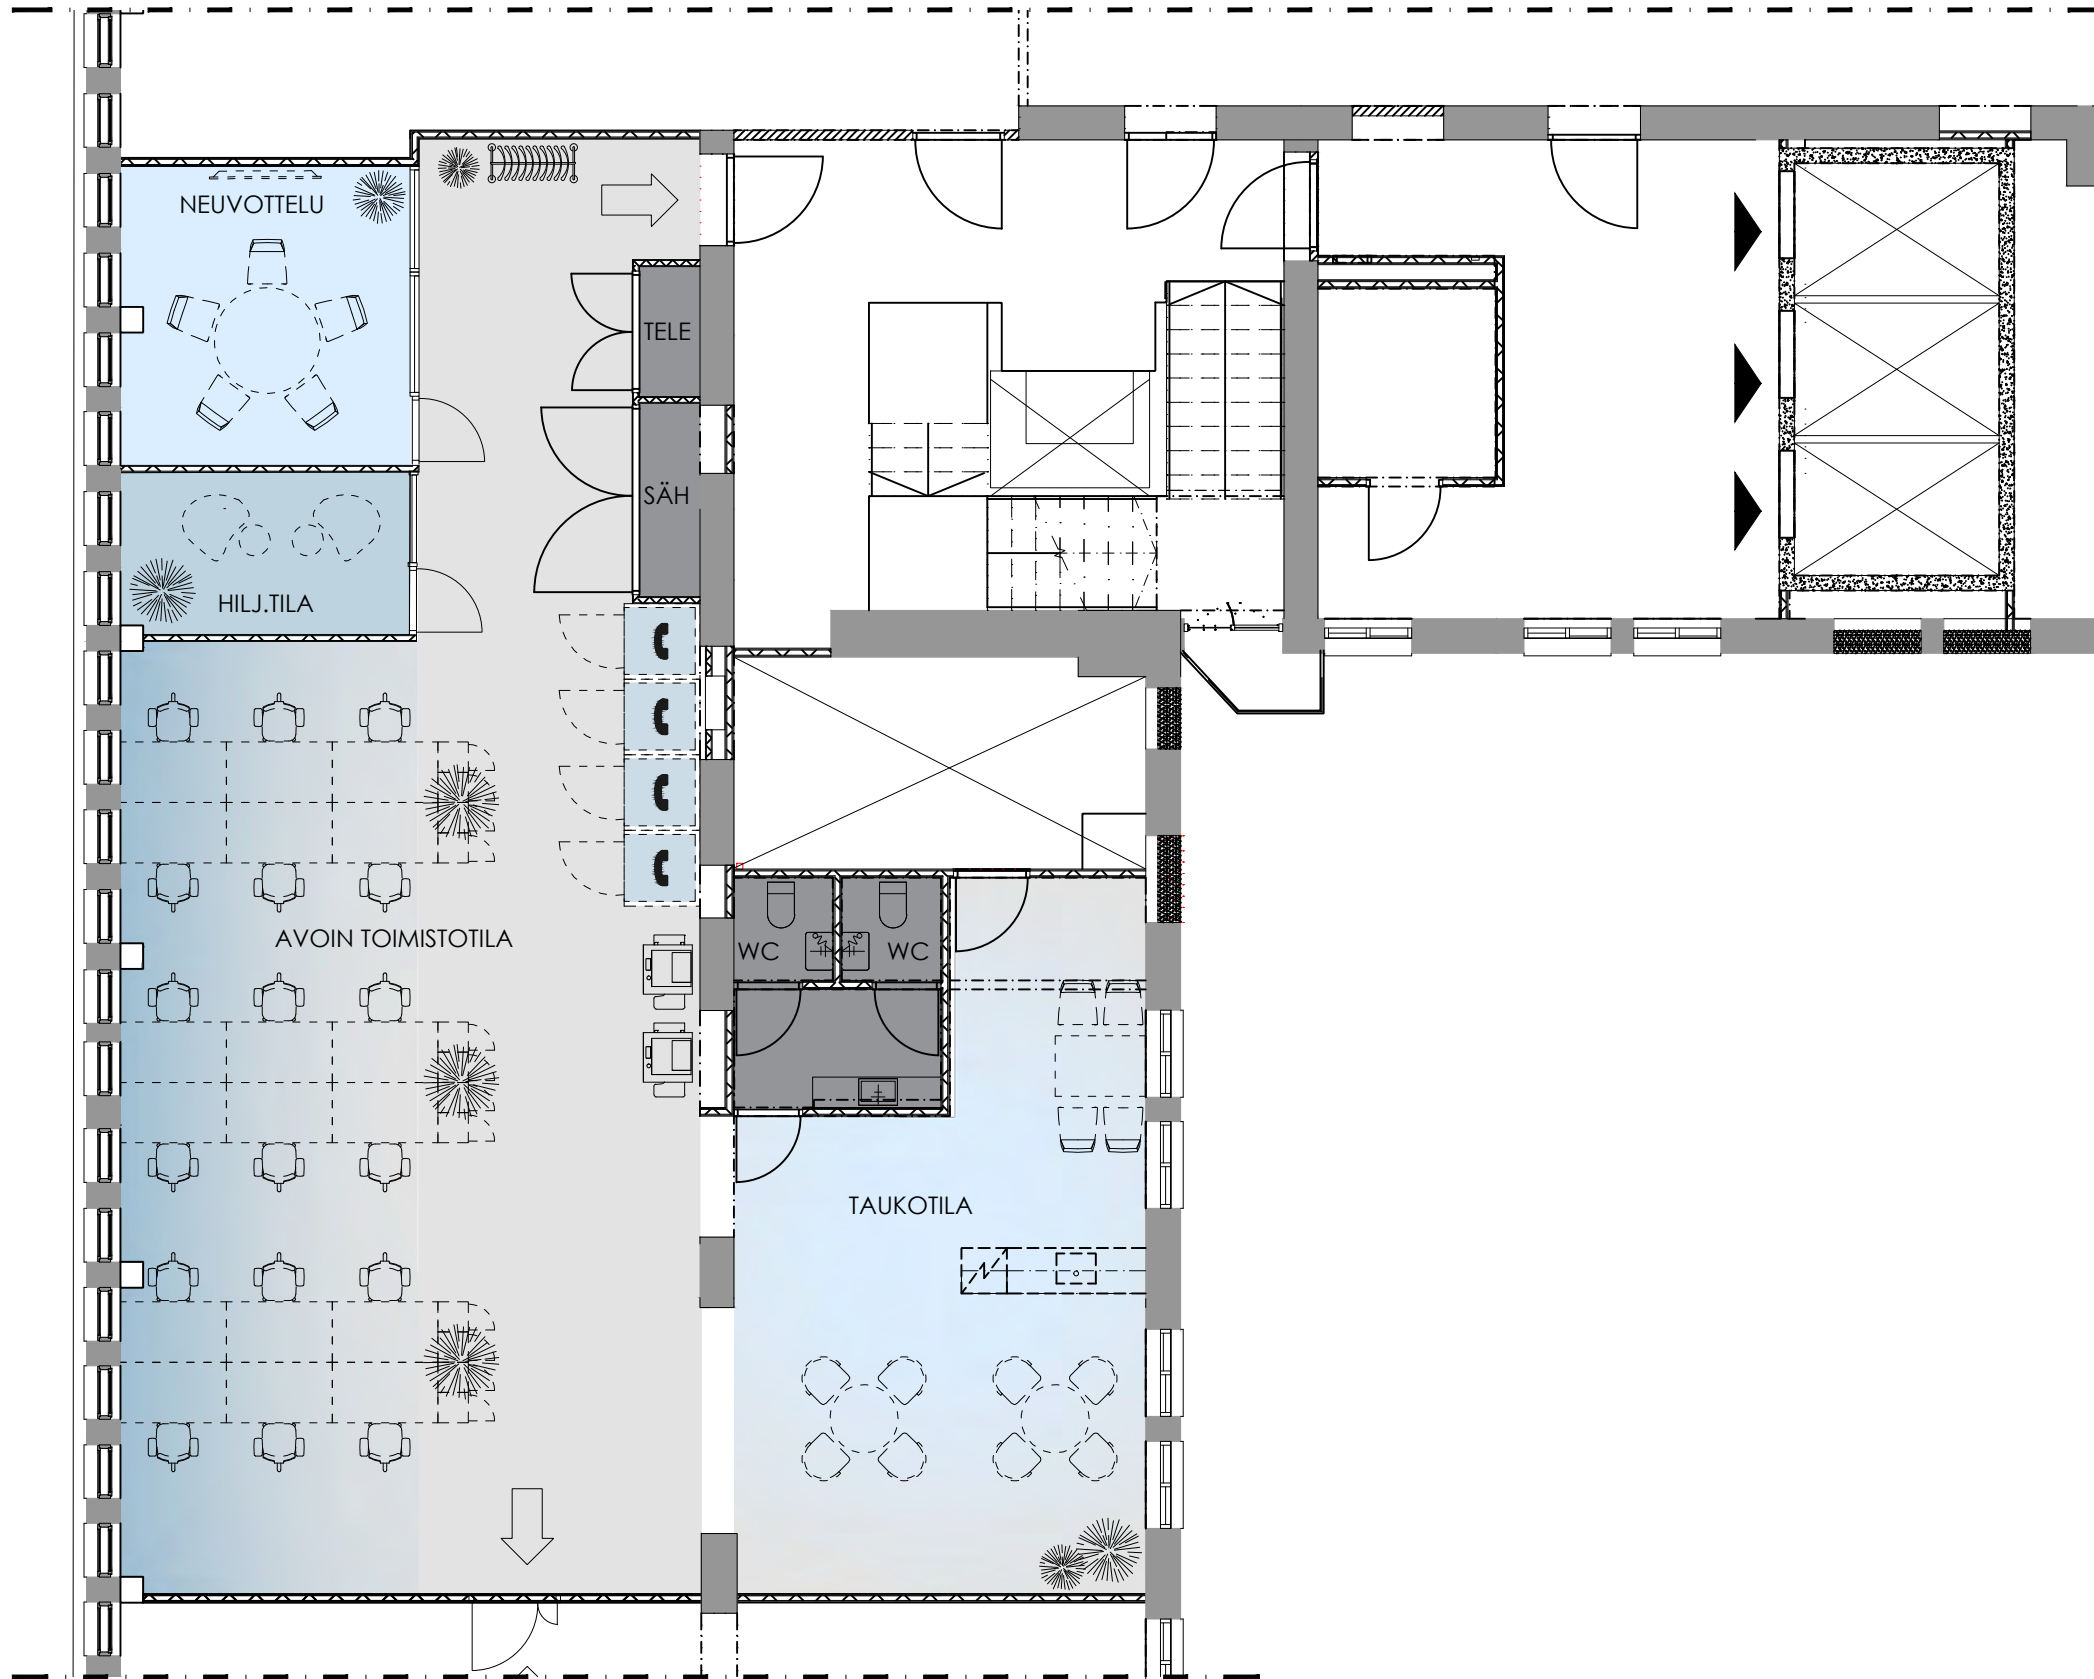

SILTASAARI 10
 Siltasaarenkatu 10
 00530 Helsinki

TILA S8.6C
 200 m²

TILATEHOKKUUS: 10,0 m²/hlö
HENKILÖMÄÄRÄ: 20 hlö:ä
 (TYÖPISTEEN KOKO 1400mm)

LOUNGE

TAUKOTILA

NEUVOTTELU

AVOIN
TOIMISTOTILA

KÄYTÄVÄ

WC (2KPL) &
AVUSTAVAT TILAT

MITTAKAAVA 1:100

(KALUSTEET VIITTEELLISIÄ)

POISTUMISTIET ←