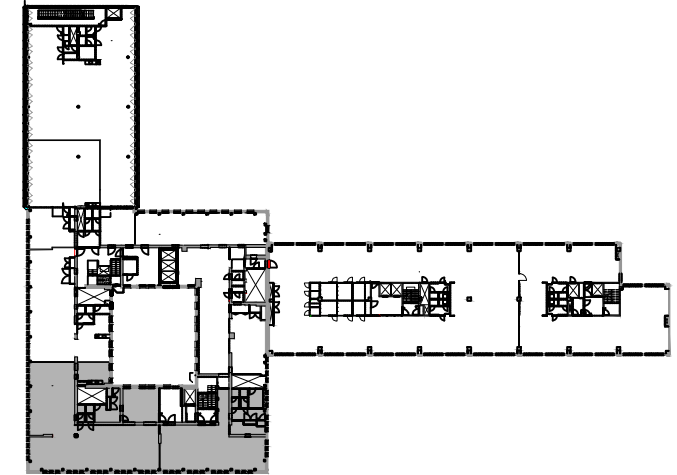

SILTASAARI 10
 Siltasaarenkatu 10
 00530 Helsinki

TILA S8.6E
 335 m²

TILATEHOKKUUS: 14,0 m²/hlö
HENKILÖMÄÄRÄ: 24 hlö:ä
 (TYÖPISTEEN KOKO 1400mm)

TILA S8.6F
 182 m²

TILATEHOKKUUS: 15,0 m²/hlö
HENKILÖMÄÄRÄ: 12 hlö:ä

LOUNGE

TAUKOTILA

NEUVOTTELU

HILJ. TILA

AVOIN TOIMISTOTILA

KÄYTÄVÄ

WC (4KPL) &
 AVUSTAVAT TILAT

MITTAKAAVA 1:150