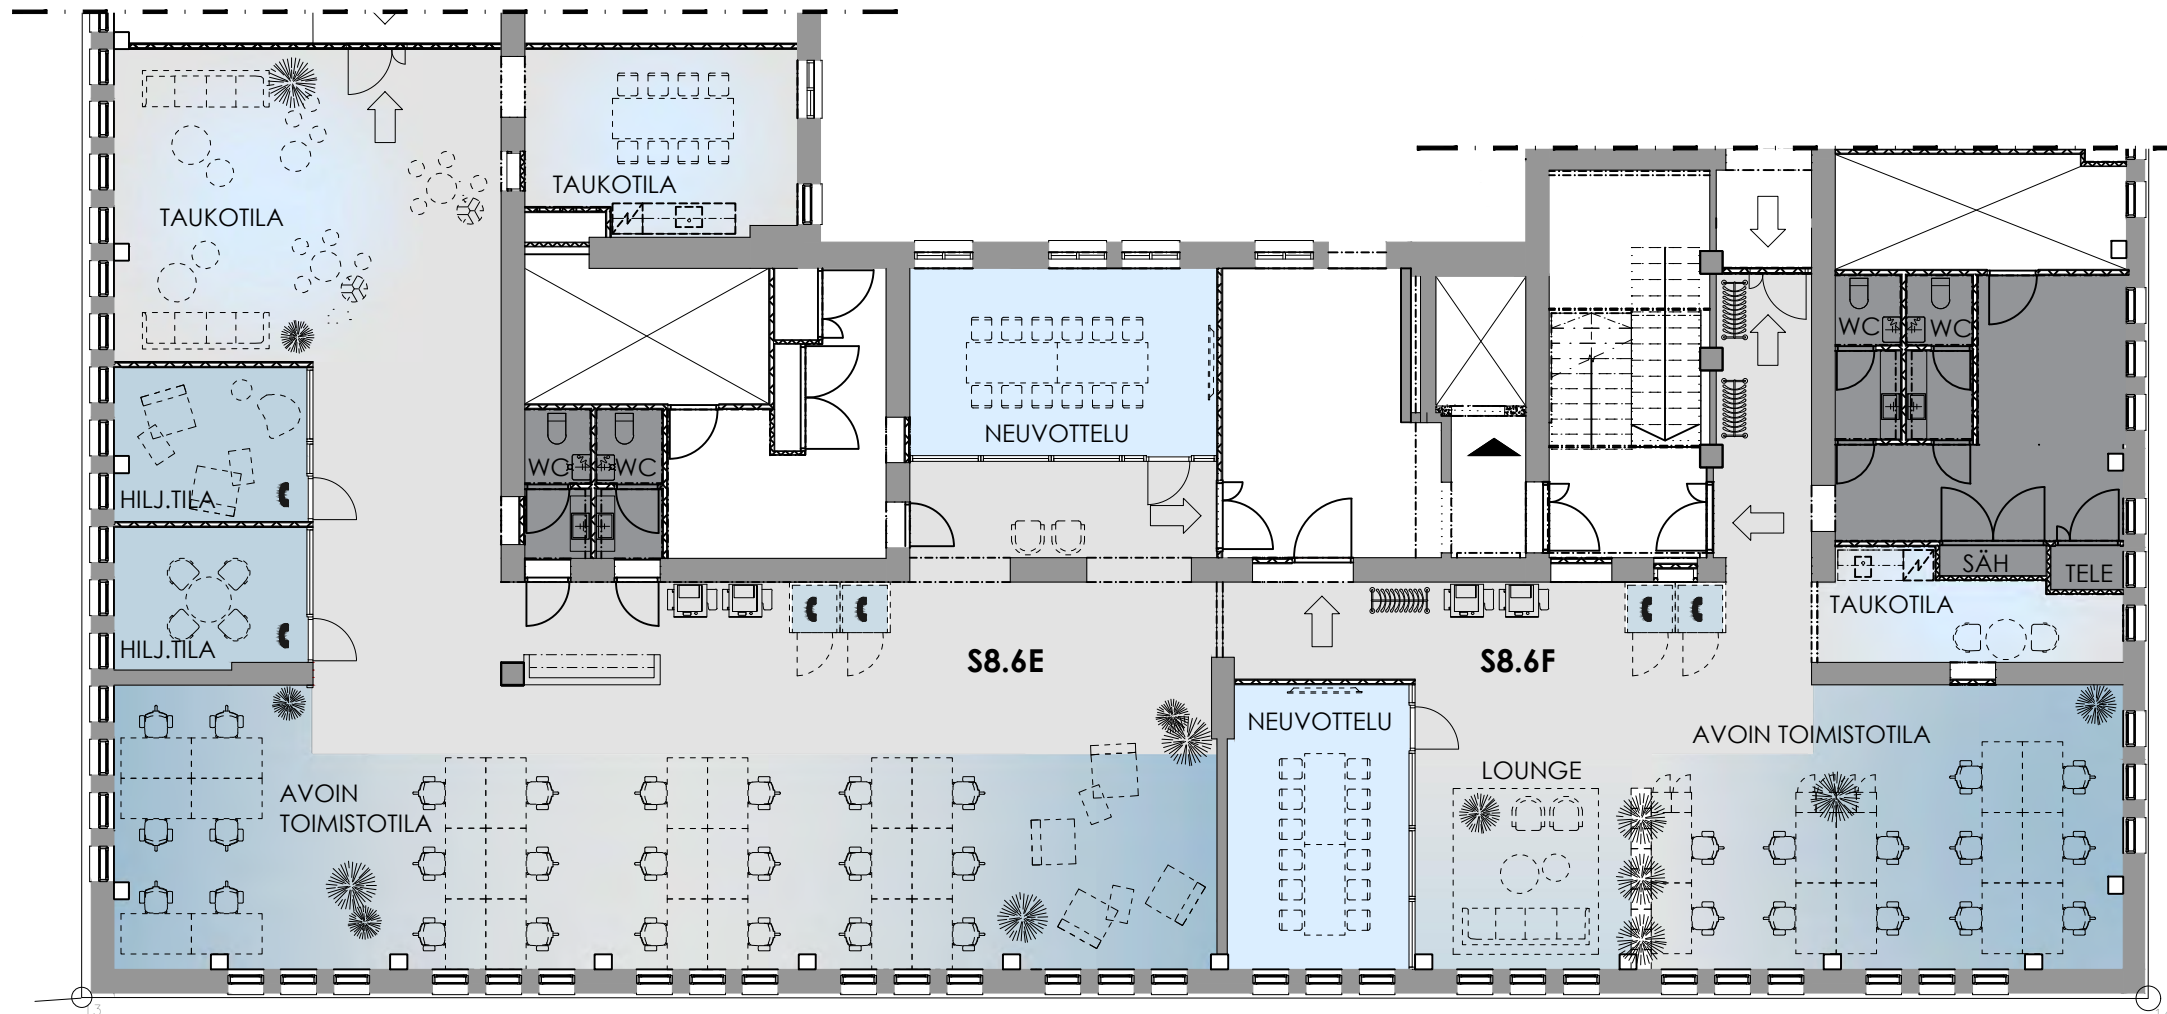

SILTASAARI 10
 Siltasaarenkatu 10
 00530 Helsinki

TILA S8.6E
 335 m²

TILATEHOKKUUS: 14,0 m²/hlö
HENKILÖMÄÄRÄ: 24 hlö:ä
 (TYÖPISTEEN KOKO 1400mm)

TILA S8.6F
 182 m²

TILATEHOKKUUS: 15,0 m²/hlö
HENKILÖMÄÄRÄ: 12 hlö:ä

LOUNGE

TAUKOTILA

NEUVOTTELU

HILJ. TILA

AVOIN TOIMISTOTILA

KÄYTÄVÄ

WC (4KPL) &
 AVUSTAVAT TILAT

MITTAKAAVA 1:150